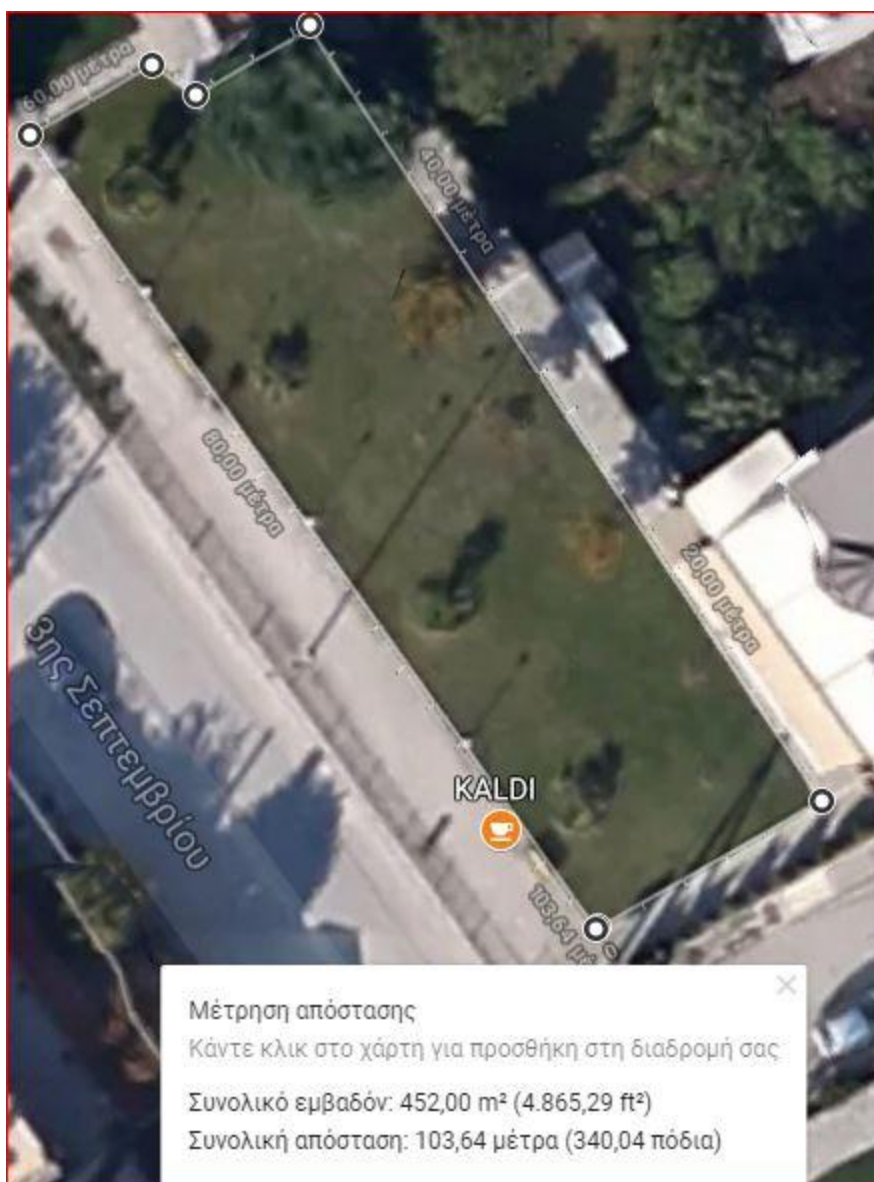

ΠΛΑΤΕΙΑ Γ΄ ΣΕΠΤΕΜΒΡΙΟΥ (3 ΠΑΡΚΑ)