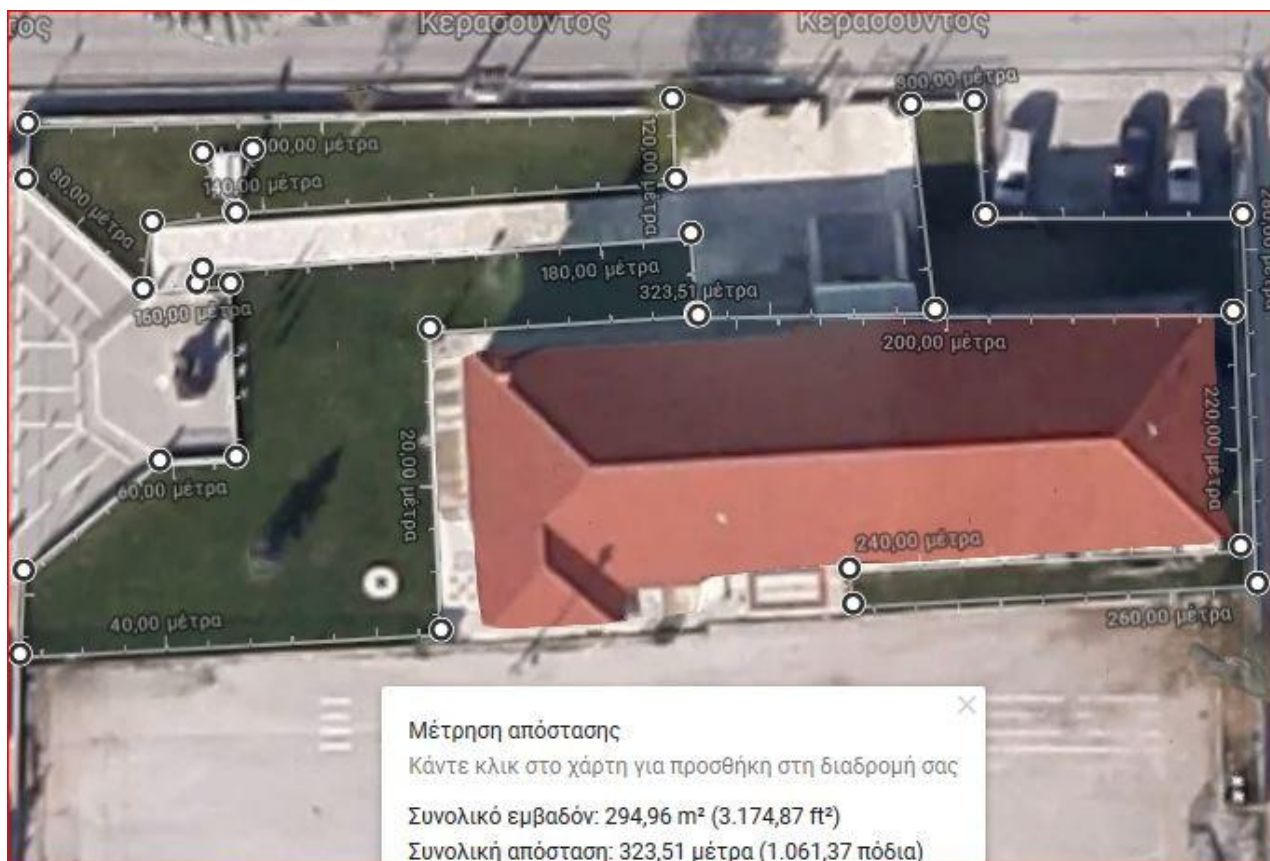

## ΜΑΚΡΥΓΙΑΝΝΗ & ΖΕΡΒΑ

Μέτρηση απόστασης

Κάντε κλικ στο χάρτη για προσθήκη στη διαδρομή σας

Συνολικό εμβαδόν: 351,80 m<sup>2</sup> (3.786,70 ft<sup>2</sup>)

Συνολική απόσταση: 93,16 μέτρα (305,65 πόδια)

## ΠΛΑΤΕΙΑ 21ης ΦΕΒΡΟΥΑΡΙΟΥ (ΨΑΡΑΔΙΚΟ)

Μέτρηση απόστασης

Κάντε κλικ στο χάρτη για προσθήκη στη διαδρομή σας

Συνολικό εμβαδόν: 969,62 m<sup>2</sup> (10.436,96 ft<sup>2</sup>)

Συνολική απόσταση: 335,89 μέτρα (1.102,01 πόδια)