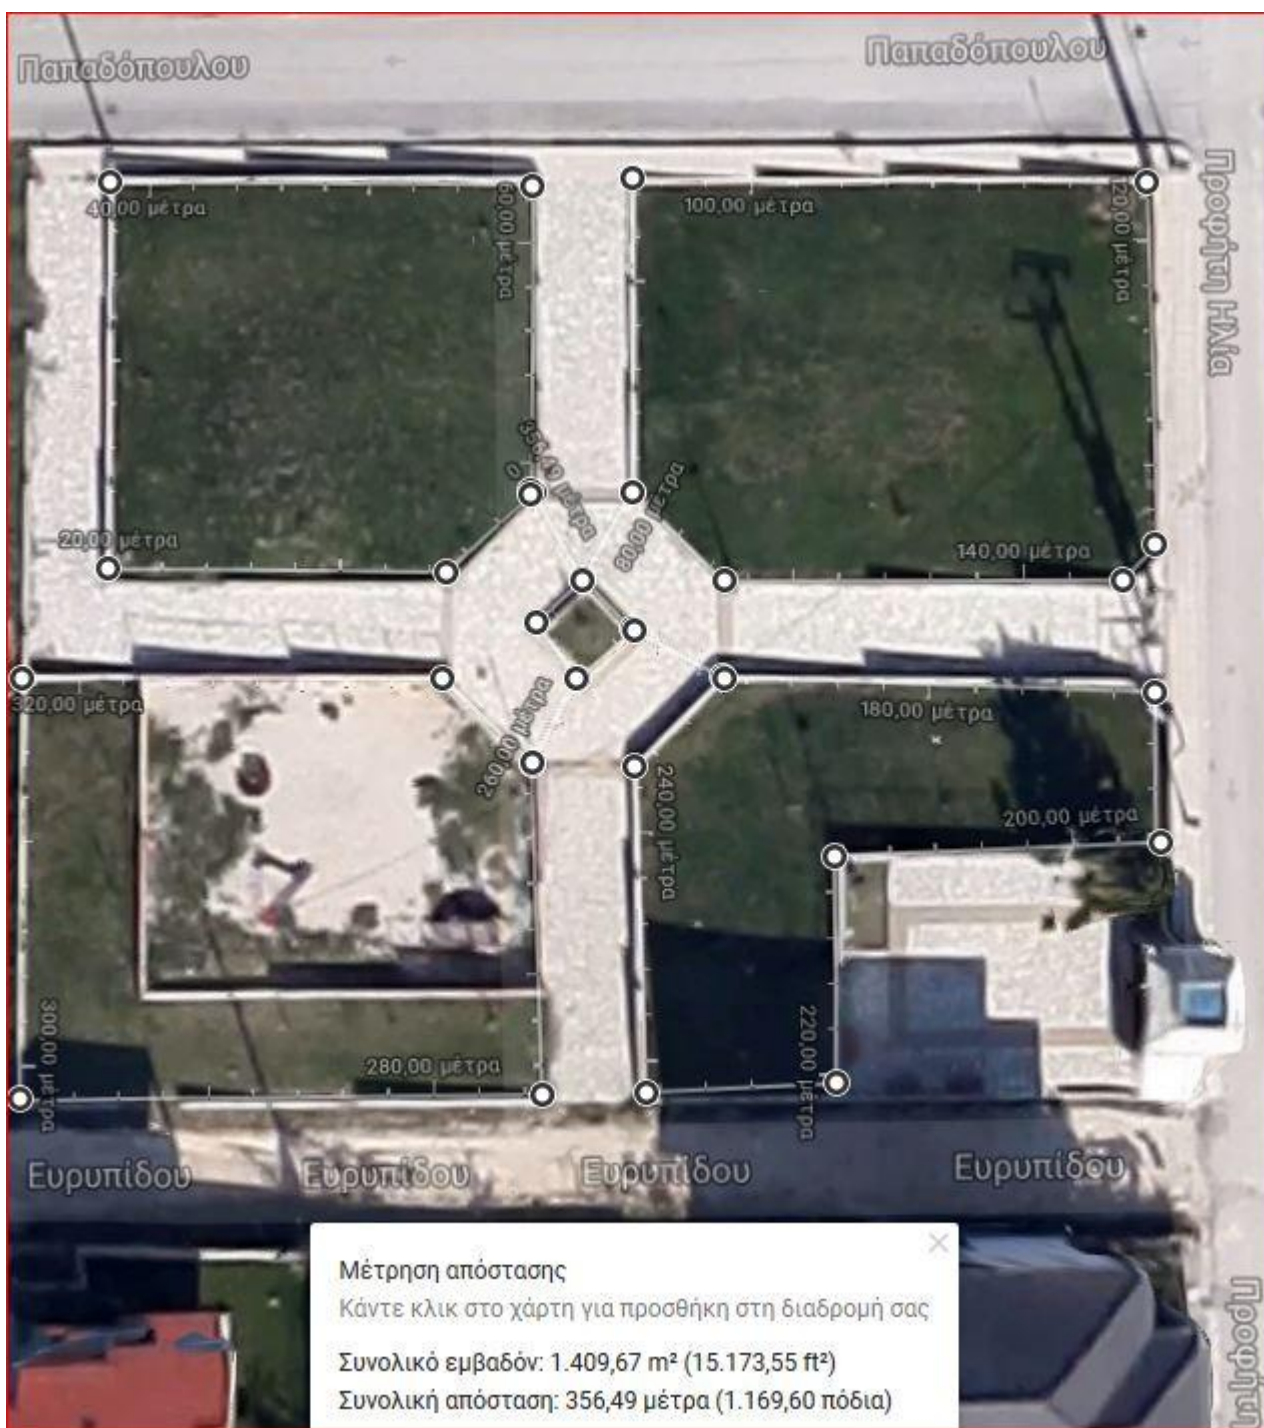

ΠΑΠΑΔΟΠΟΥΛΟΥ & ΠΡΟΦΗΤΗ ΗΛΙΑ (ΠΛΑΤΕΙΑ ΑΓΙΑΣ ΣΟΦΙΑΣ)