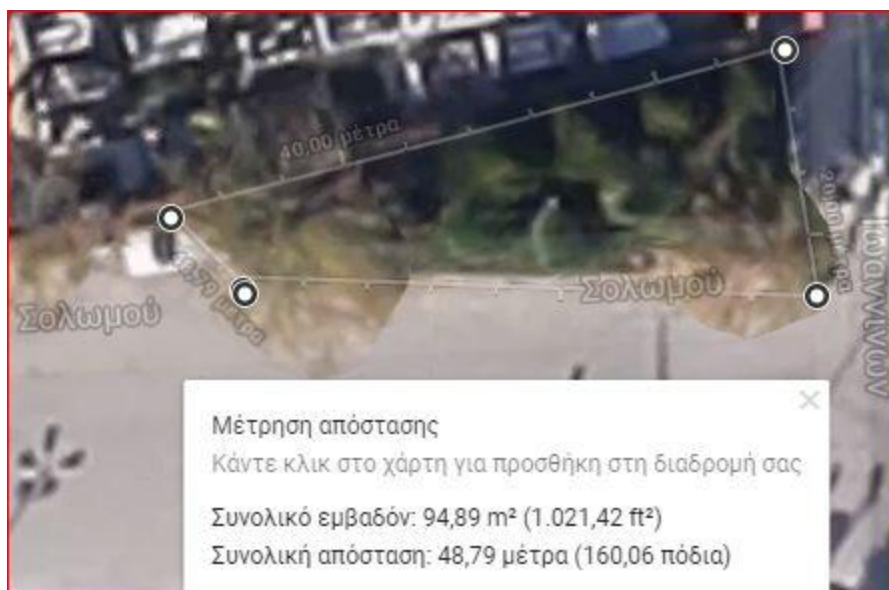

## ΣΟΛΩΜΟΥ & ΙΩΑΝΝΙΝΩΝ (ΒΕΡΟΠΟΥΛΟΥ)

## ΜΑΚΡΥΓΙΑΝΝΗ & ΖΕΡΒΑ

Μέτρηση απόστασης

Κάντε κλικ στο χάρτη για προσθήκη στη διαδρομή σας

Συνολικό εμβαδόν: 351,80 m<sup>2</sup> (3.786,70 ft<sup>2</sup>)

Συνολική απόσταση: 93,16 μέτρα (305,65 πόδια)