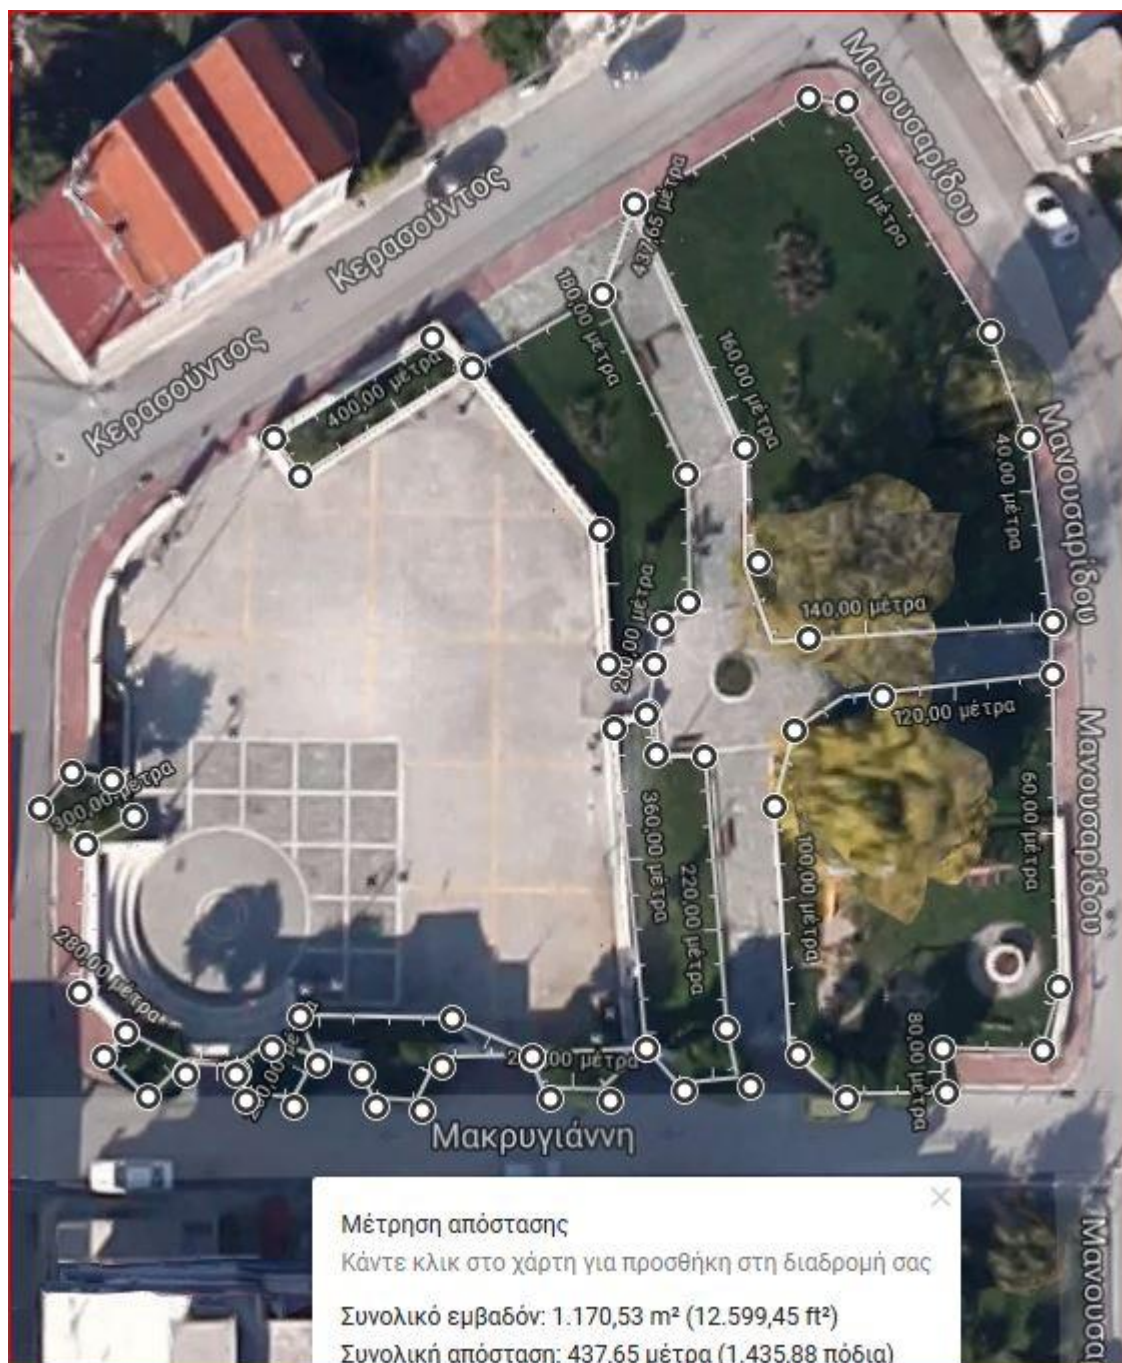

ΠΛΑΤΕΙΑ 28ης ΟΚΤΩΒΡΙΟΥ (ΠΑΛΙΟ ΔΗΜΑΡΧΕΙΟ)