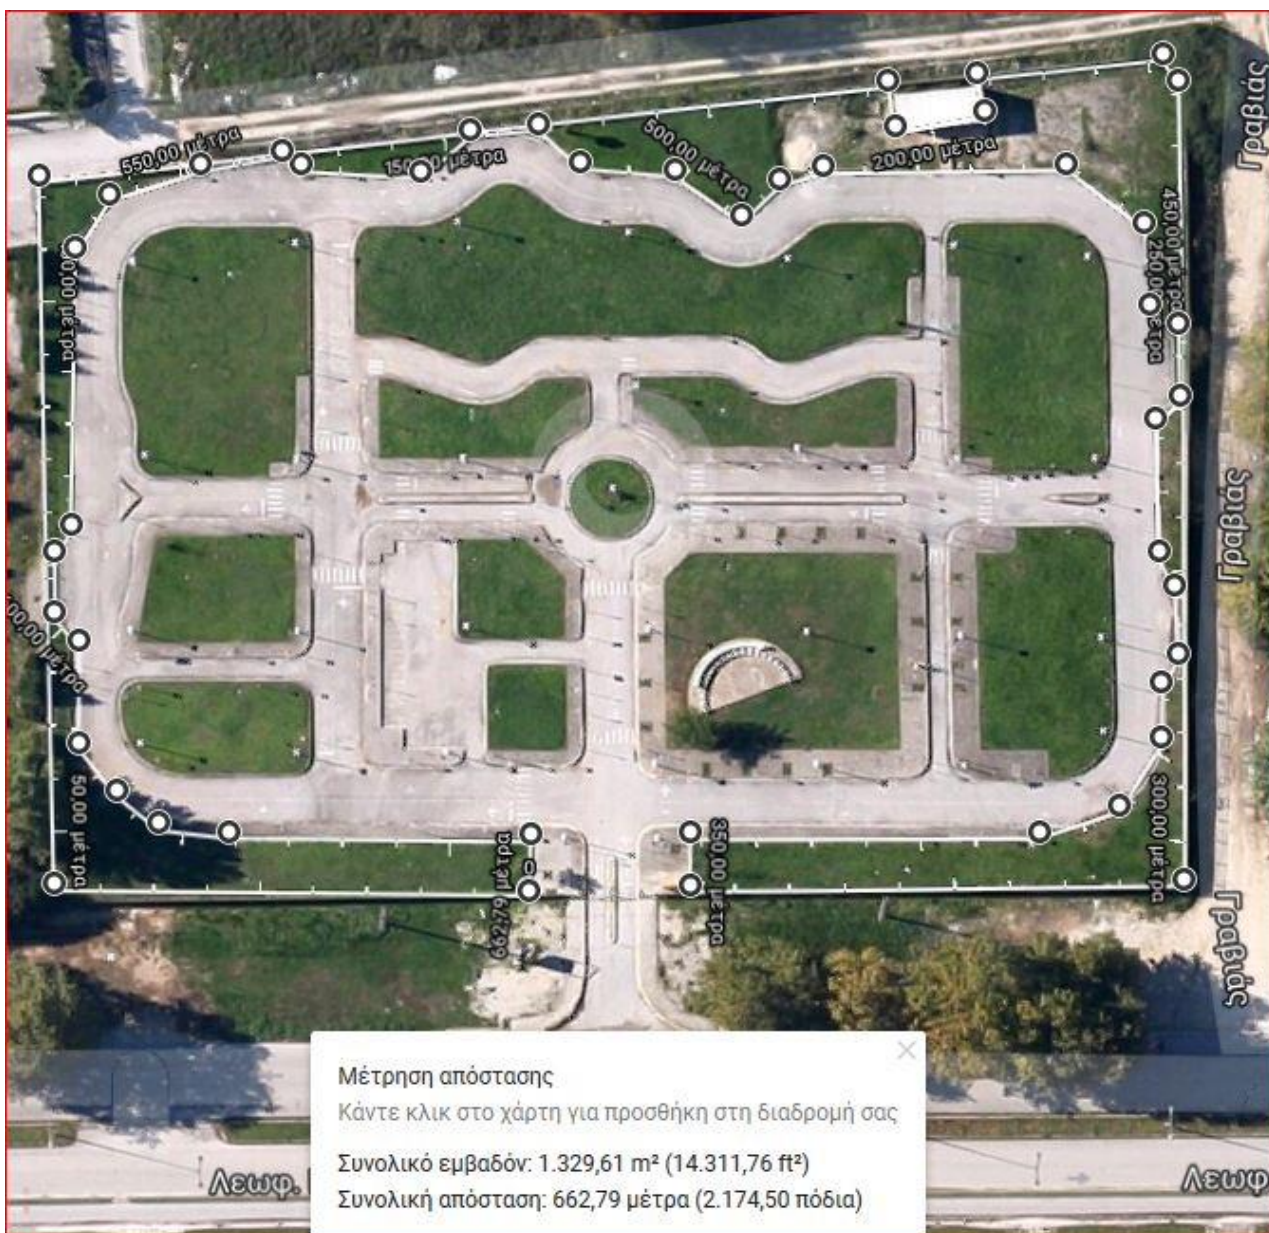

ΠΑΡΚΟ ΚΥΚΛΟΦΟΡΙΑΚΗΣ ΑΓΩΓΗΣ