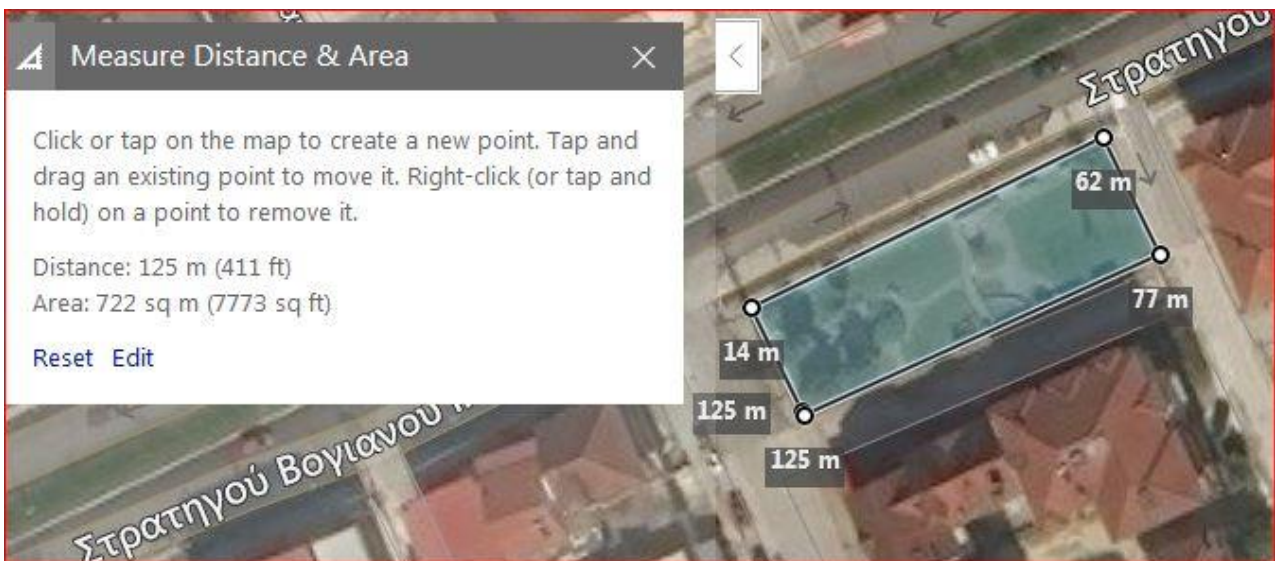

ΣΤΡΑΤΗΓΟΥ ΒΟΓΙΑΝΟΥ & ΟΠΛΑΡΧΗΓΟΥ ΠΑΛΑΣΚΑ