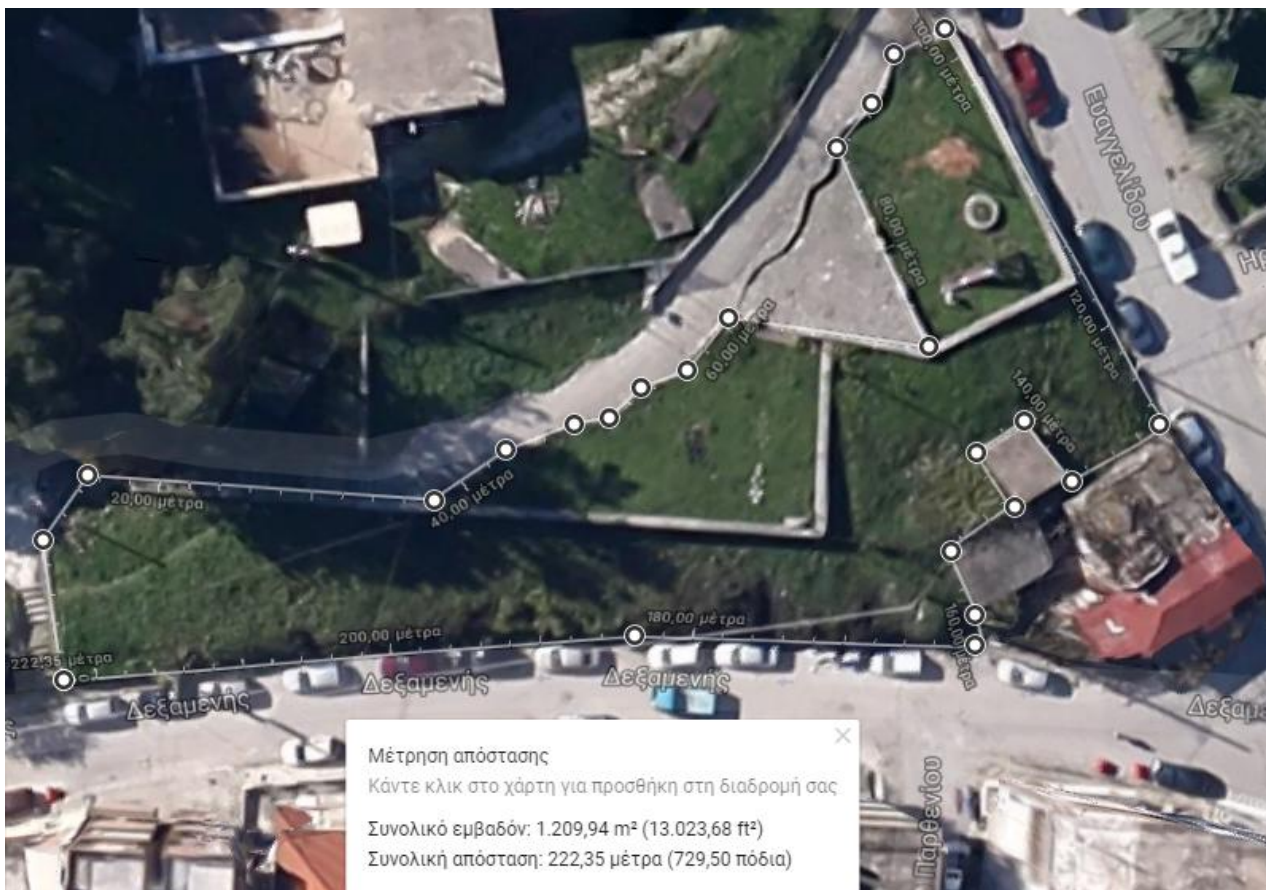

ΕΥΑΓΓΕΛΙΔΟΥ & ΔΕΞΑΜΕΝΗΣ (ΦΡΟΝΤΖΟΣ)