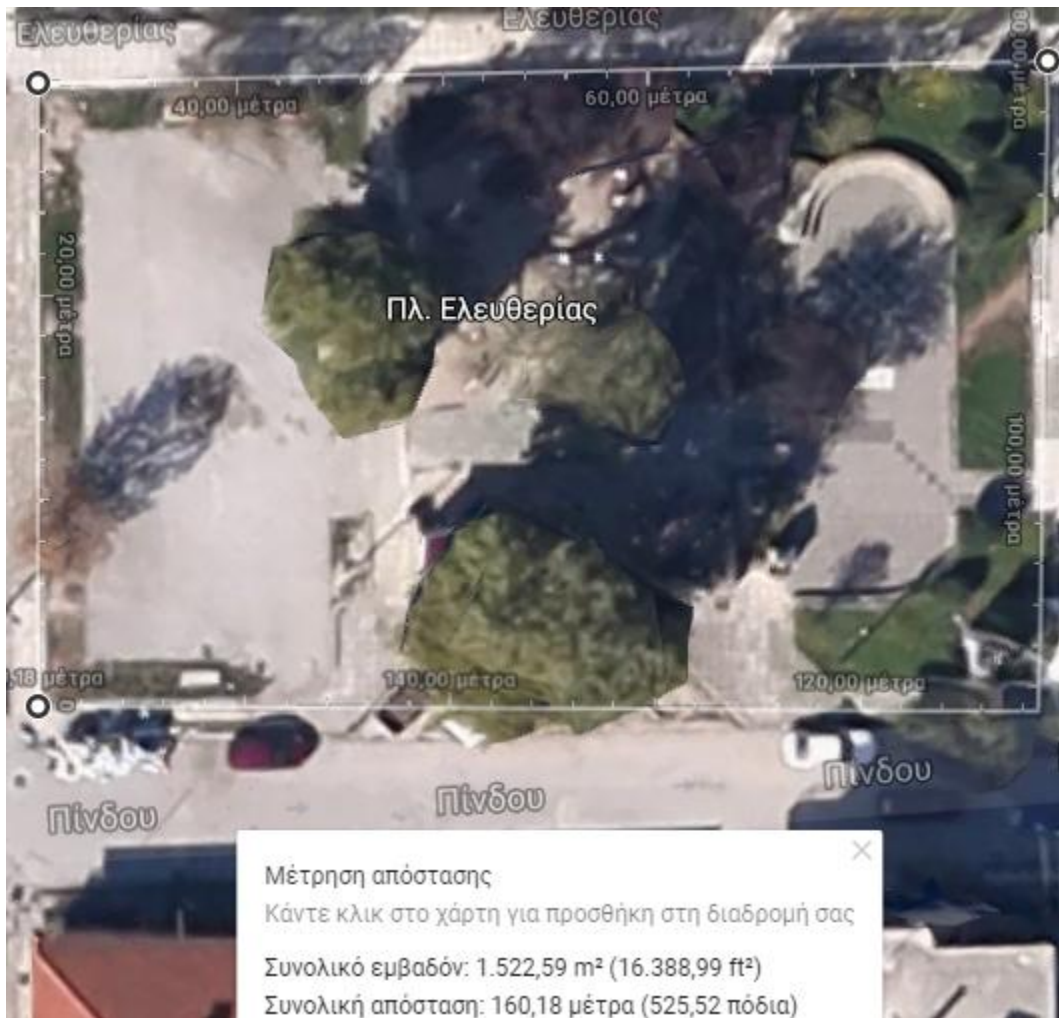

ΠΛΑΤΕΙΑ ΕΛΕΥΘΕΡΙΑΣ (Α΄ ΕΡΓΑΤΙΚΕΣ)