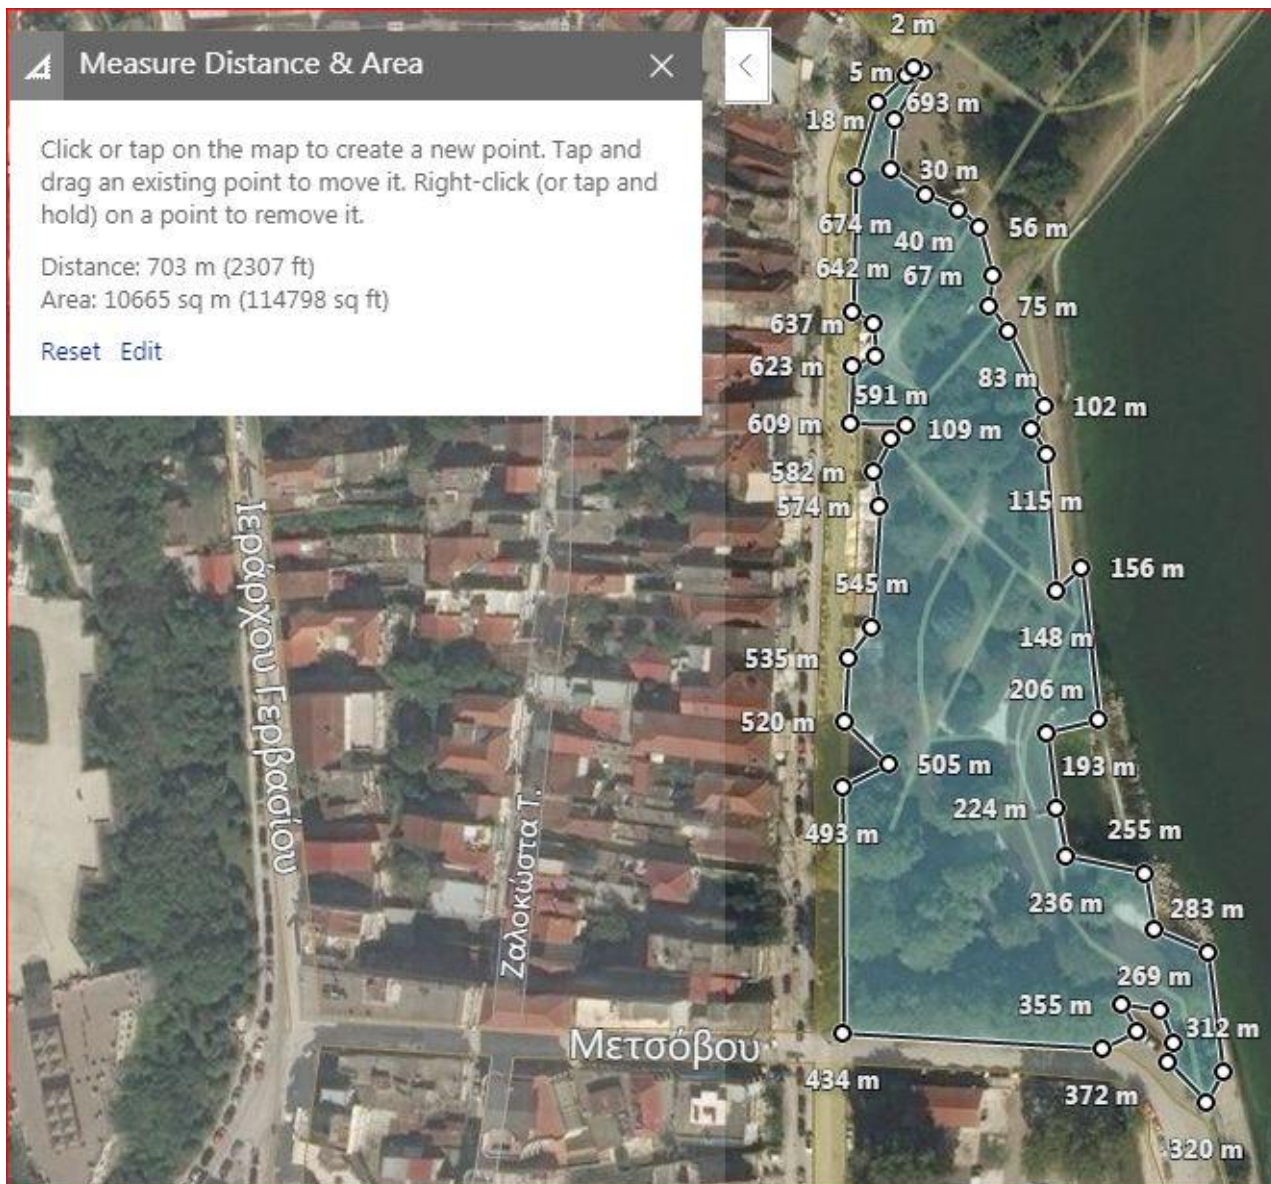

ΠΑΡΚΟ ΚΑΤΣΑΡΗ – 1

ΠΑΡΚΟ ΚΑΤΣΑΡΗ – 2

ΣΥΝΟΛΙΚΟ ΕΜΒΑΔΟ = 22.208 Τ.Μ