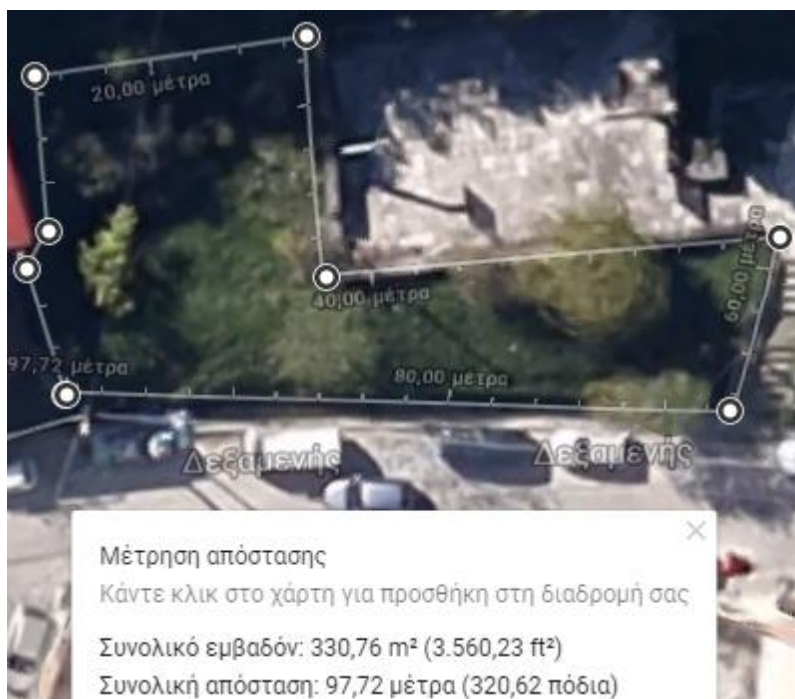

ΕΥΑΓΓΕΛΙΔΟΥ & ΔΕΞΑΜΕΝΗΣ (ΦΡΟΝΤΖΟΣ)