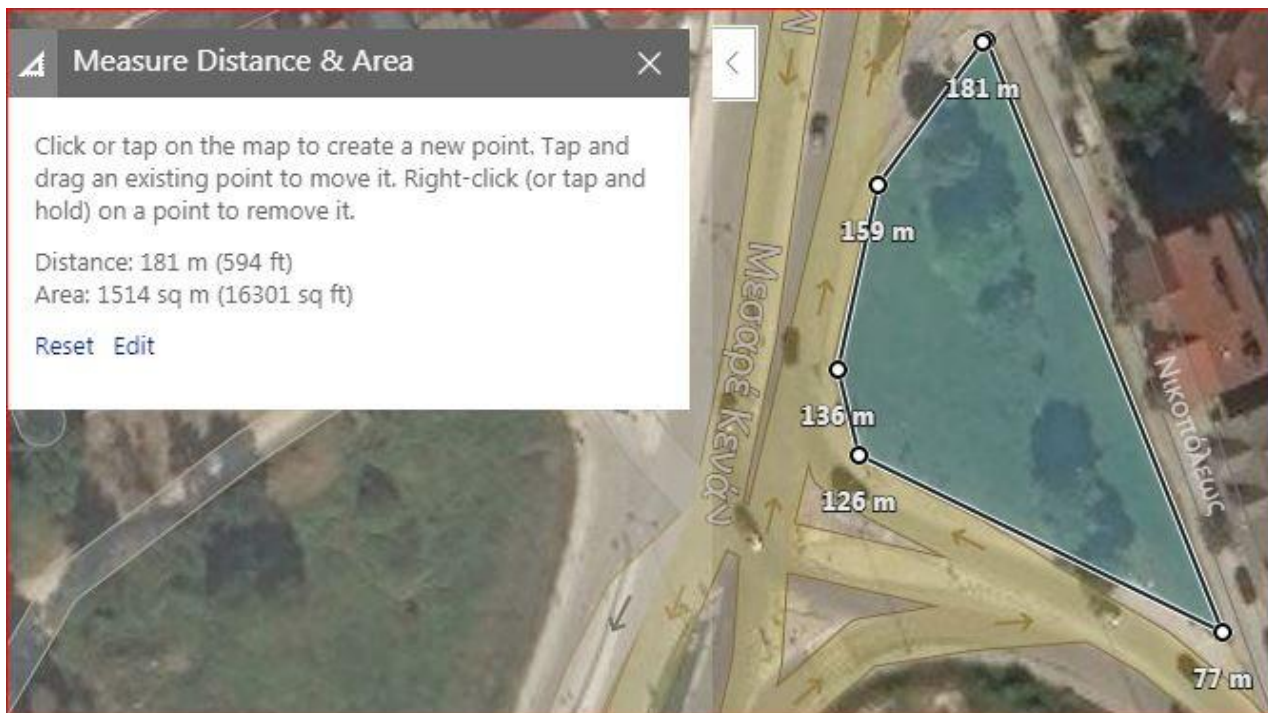

ΝΙΚΟΠΟΛΕΩΣ & ΚΕΝΑΝ ΜΕΣΣΑΡΕ