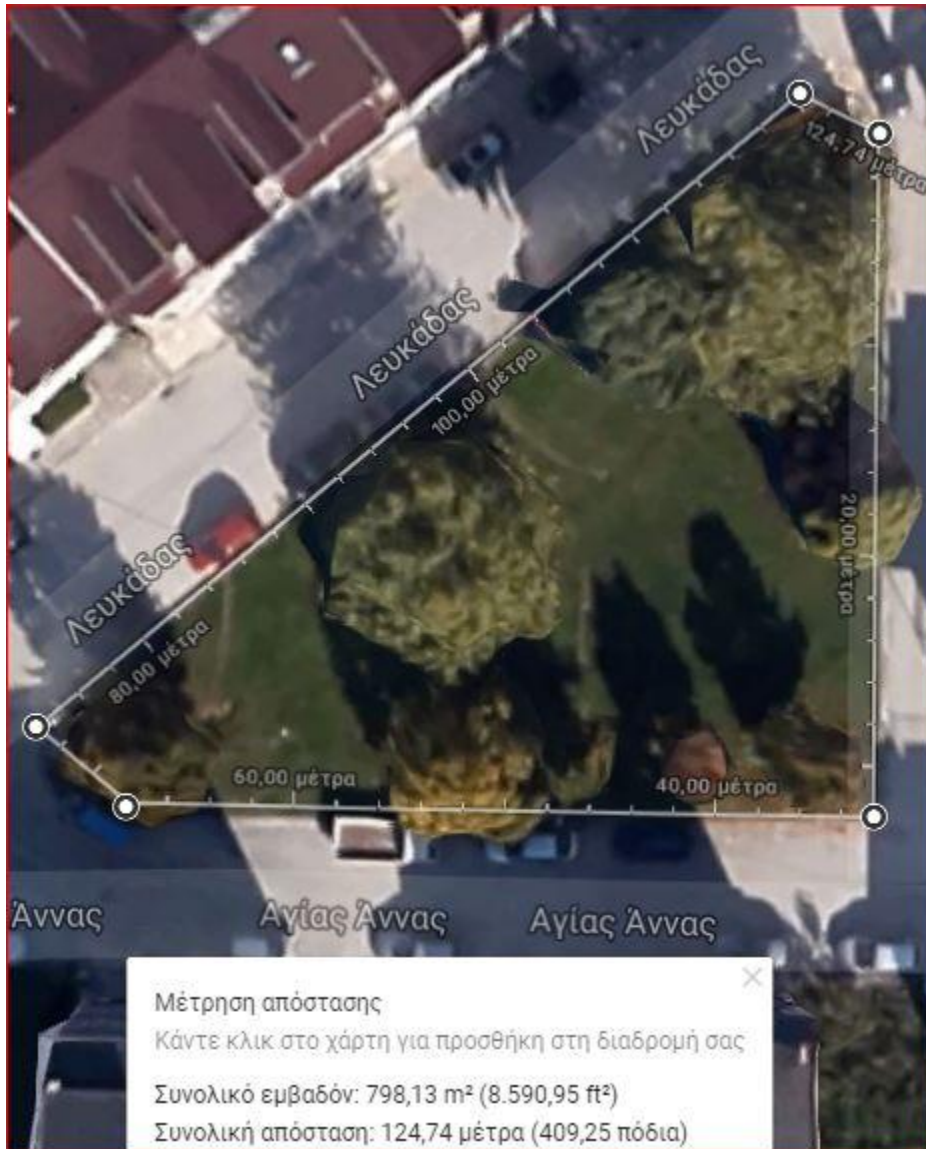

ΛΕΥΚΑΔΑΣ & ΑΓ.ΑΝΝΑΣ