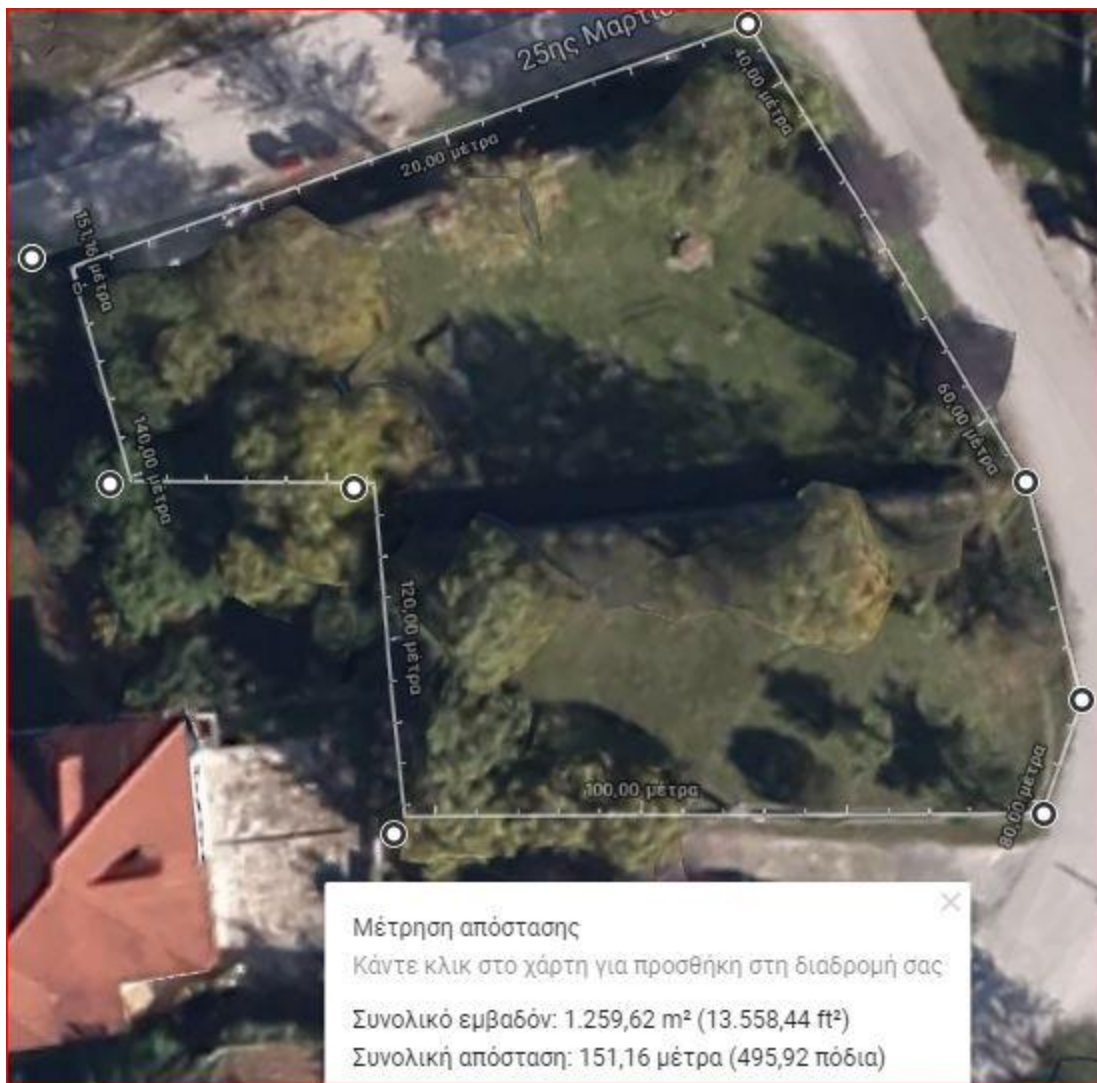

#### Μέτρηση απόστασης

Κάντε κλικ στο χάρτη για προσθήκη στη διαδρομή

Συνολικό εμβαδόν: 885,63 m<sup>2</sup> (9.532,80 ft<sup>2</sup>)

Συνολική απόσταση: 145,24 μέτρα (476,52 πόδια)

5

6