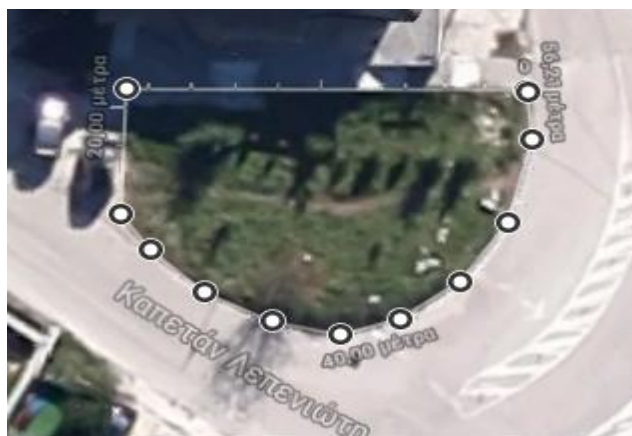

### Μέτρηση απόστασης

Κάντε κλικ στο χάρτη για προσθήκη στη διαδρομή

Συνολικό εμβαδόν: 149,53 m<sup>2</sup> (1.609,53 ft<sup>2</sup>)

Συνολική απόσταση: 49,43 μέτρα (162,18 πόδια)

### Μέτρηση απόστασης

Κάντε κλικ στο χάρτη για προσθήκη στη διαδρομή

Συνολικό εμβαδόν: 144,50 m<sup>2</sup> (1.555,41 ft<sup>2</sup>)

Συνολική απόσταση: 48,61 μέτρα (159,49 πόδια)

## ΚΑΠΕΤΑΝ ΛΕΠΕΝΙΩΤΗ & ΕΦΙΡΑΣ

Μέτρηση απόστασης

Κάντε κλικ στο χάρτη για προσθήκη στη διαδρομή σας

Συνολικό εμβαδόν: 209,47 m<sup>2</sup> (2.254,71 ft<sup>2</sup>)

Συνολική απόσταση: 56,21 μέτρα (184,41 πόδια)