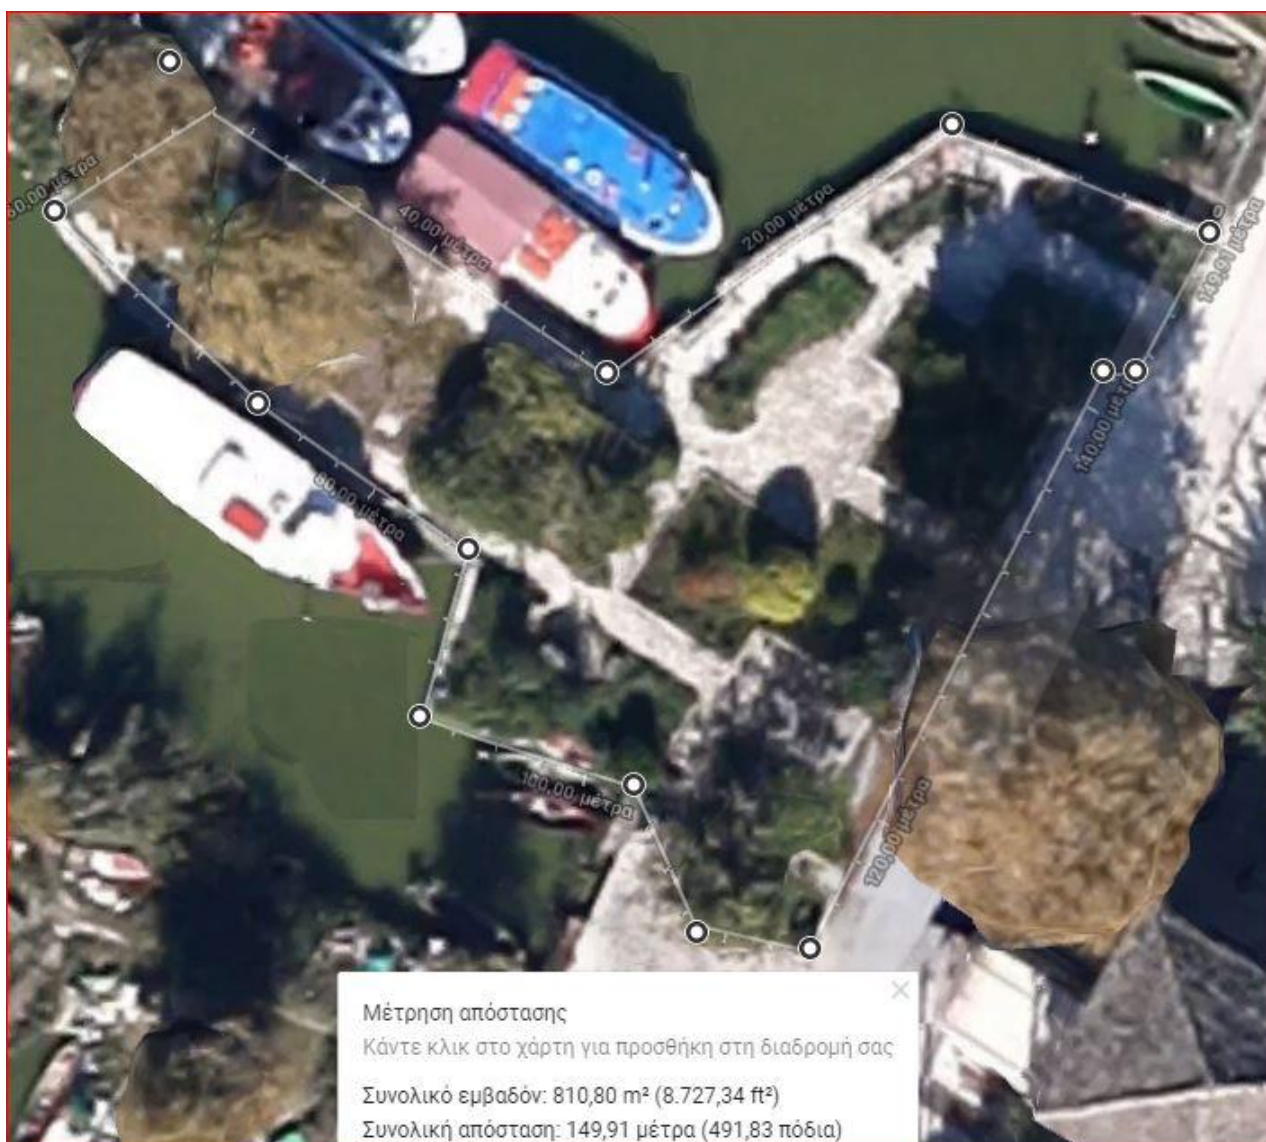

ΔΗΜΟΤΙΚΗ ΚΟΙΝΟΤΗΤΑ ΝΗΣΟΥ ΙΩΑΝΝΙΝΩΝ