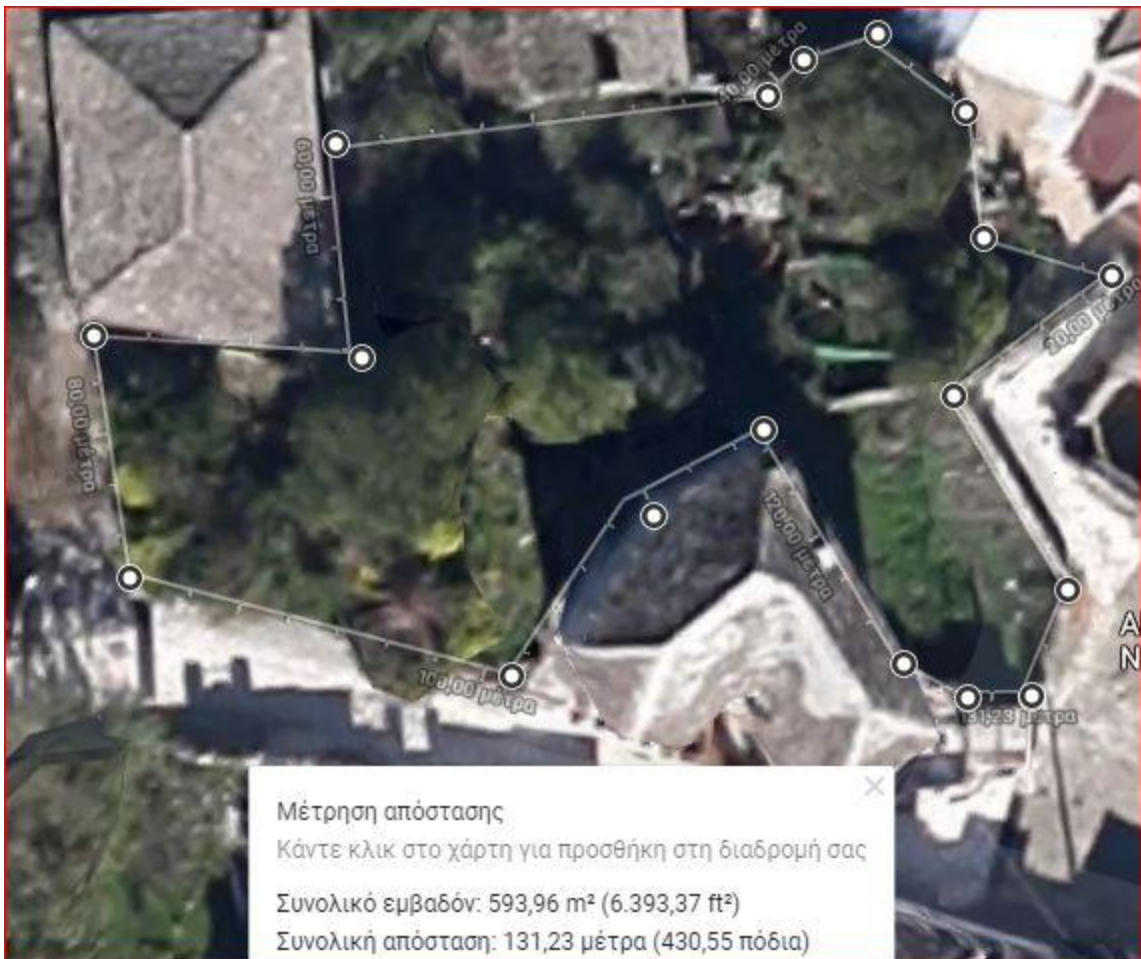

5

Μέτρηση απόστασης

Κάντε κλικ στο χάρτη για προσθήκη στη διαδρομή

Συνολικό εμβαδόν: 176,47 m<sup>2</sup> (1.899,47 ft<sup>2</sup>)

Συνολική απόσταση: 114,70 μέτρα (376,31 πόδια)

9

**ΣΥΝΟΛΙΚΟ ΕΜΒΑΔΟ = 4.408 T.M**