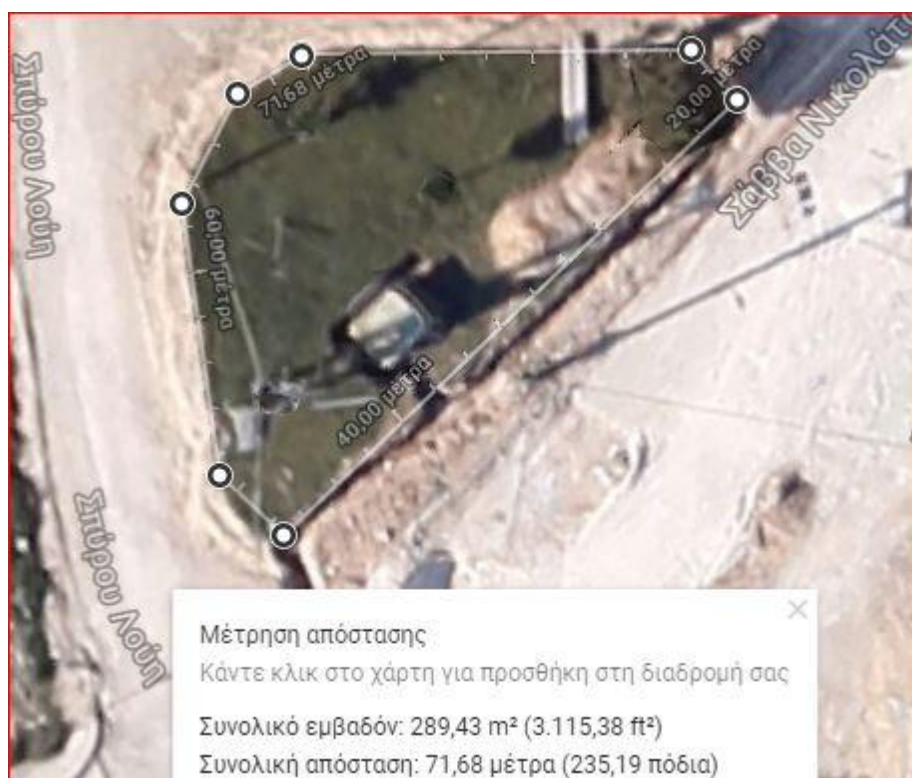

ΣΠΥΡΟΥ ΛΟΥΗ & ΣΑΒΒΑ ΝΙΚΟΛΑΤΟΥ - 1