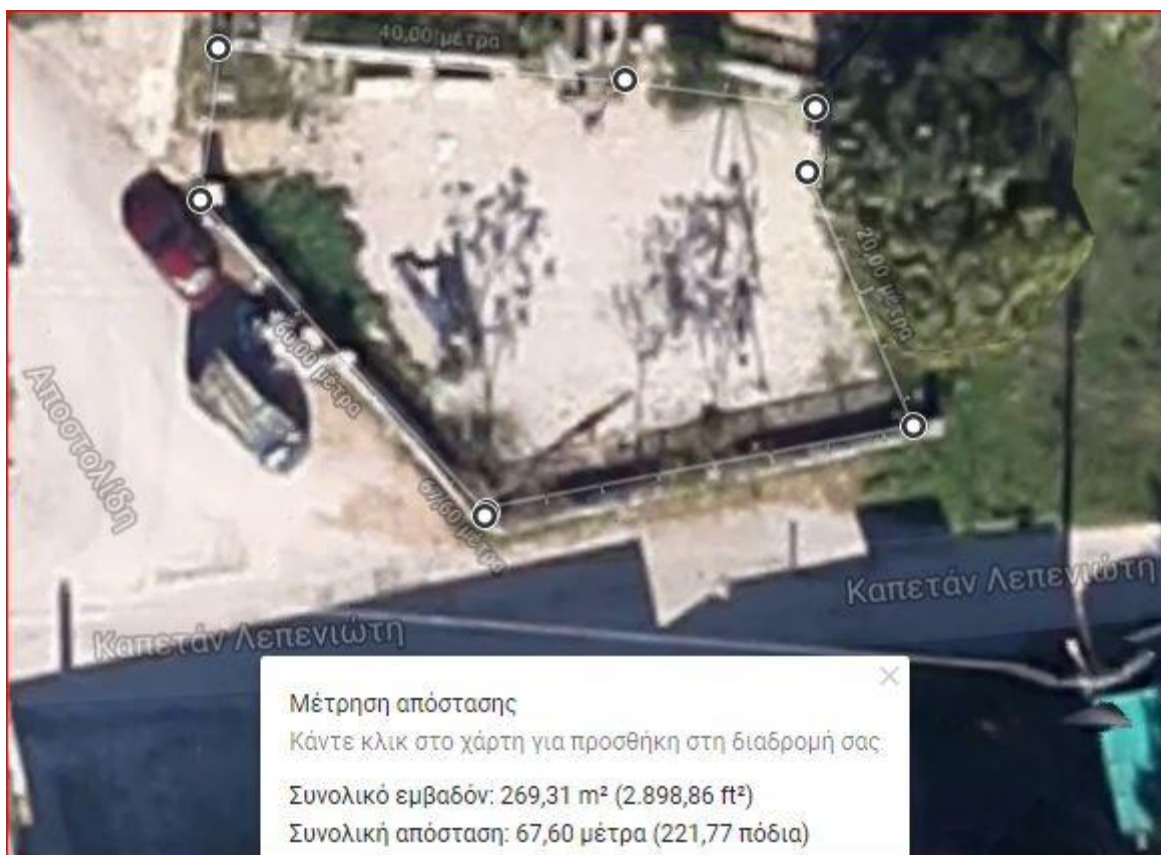

### Μέτρηση απόστασης

Κάντε κλικ στο χάρτη για προσθήκη στη διαδρομή

Συνολικό εμβαδόν: 144,50 m<sup>2</sup> (1.555,41 ft<sup>2</sup>)

Συνολική απόσταση: 48,61 μέτρα (159,49 πόδια)

## ΚΑΠΕΤΑΝ ΛΕΠΕΝΙΩΤΗ & ΕΦΙΡΑΣ

Μέτρηση απόστασης

Κάντε κλικ στο χάρτη για προσθήκη στη διαδρομή σας

Συνολικό εμβαδόν: 209,47 m<sup>2</sup> (2.254,71 ft<sup>2</sup>)

Συνολική απόσταση: 56,21 μέτρα (184,41 πόδια)

## ΚΑΠΕΤΑΝ ΛΕΠΕΝΙΩΤΗ & ΑΠΟΣΤΟΛΙΔΗ (ΠΑΙΔΙΚΗ ΧΑΡΑ ΔΡΟΣΙΑΣ)

Μέτρηση απόστασης

Κάντε κλικ στο χάρτη για προσθήκη στη διαδρομή σας

Συνολικό εμβαδόν: 269,31 m<sup>2</sup> (2.898,86 ft<sup>2</sup>)

Συνολική απόσταση: 67,60 μέτρα (221,77 πόδια)