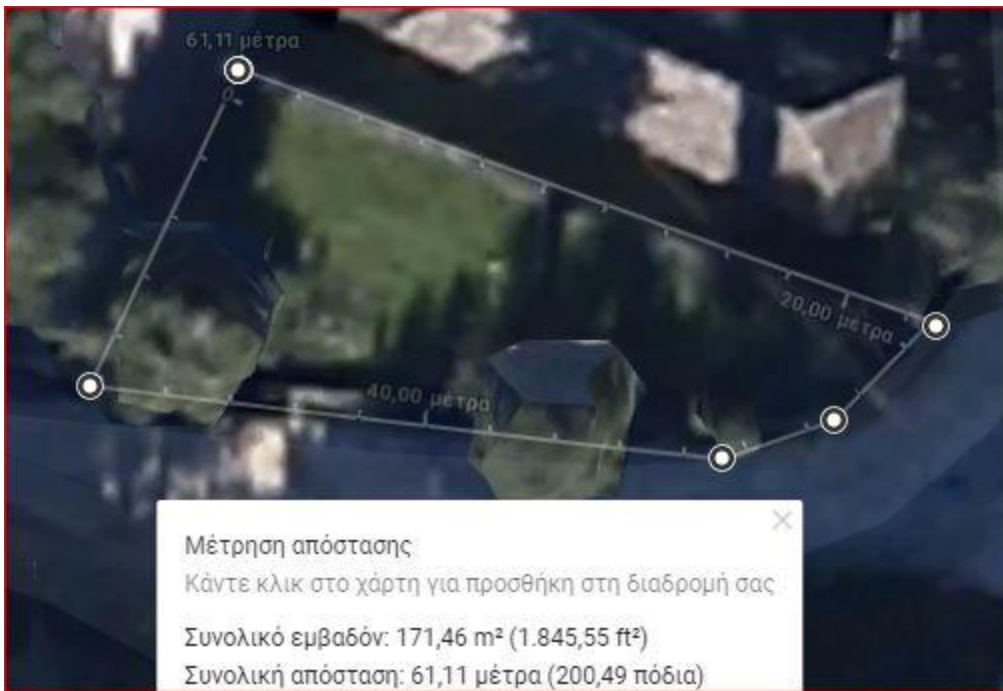

Μέτρηση απόστασης

Κάντε κλικ στο χάρτη για προσθήκη στη διαδρομή

Συνολικό εμβαδόν: 162,27 m<sup>2</sup> (1.746,64 ft<sup>2</sup>)

Συνολική απόσταση: 66,10 μέτρα (216,87 πόδια)

Μέτρηση απόστασης  
Κάντε κλικ στο χάρτη για προσθήκη στη διαδρομή  
Συνολικό εμβαδόν: 194,33 m<sup>2</sup> (2.091,76 ft<sup>2</sup>)  
Συνολική απόσταση: 87,28 μέτρα (286,34 πόδια)