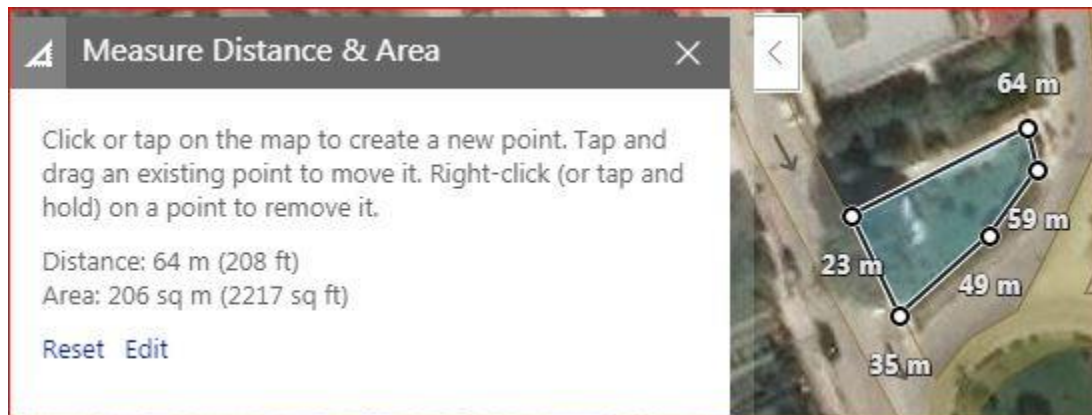

ΑΡΧΙΕΠΙΣΚΟΠΟΥ ΜΑΚΑΡΙΟΥ & ΚΑ΄ ΦΕΒΡΟΥΑΡΙΟΥ (ΣΤΑΜΑΤΑΚΗ)

ΣΥΝΟΛΙΚΟ ΕΜΒΑΔΟ = 578 T.M