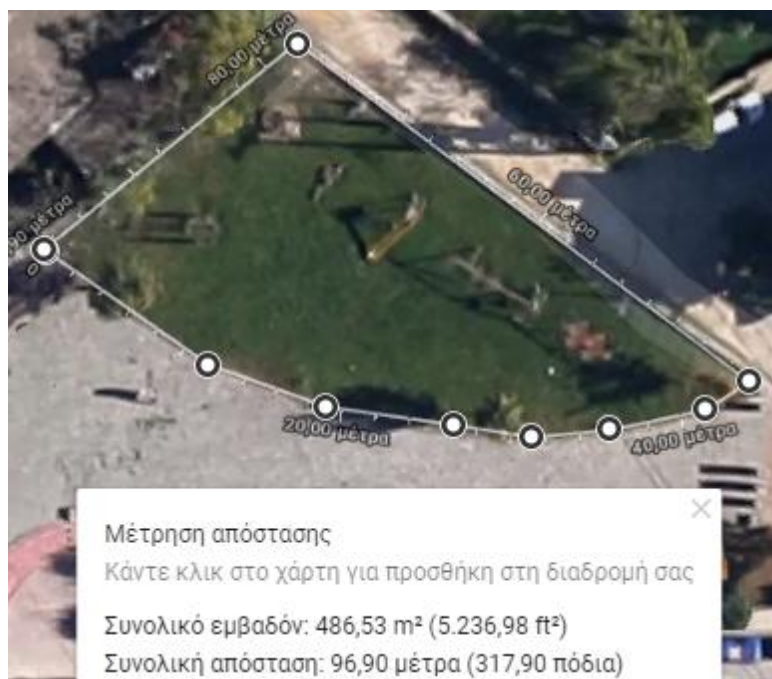

ΡΗΓΑ ΦΕΡΑΙΟΥ & ΕΘΝΙΚΗΣ ΑΝΤΙΣΤΑΣΕΩΣ (ΚΑΡΔΑΜΗΤΣΙΑ)