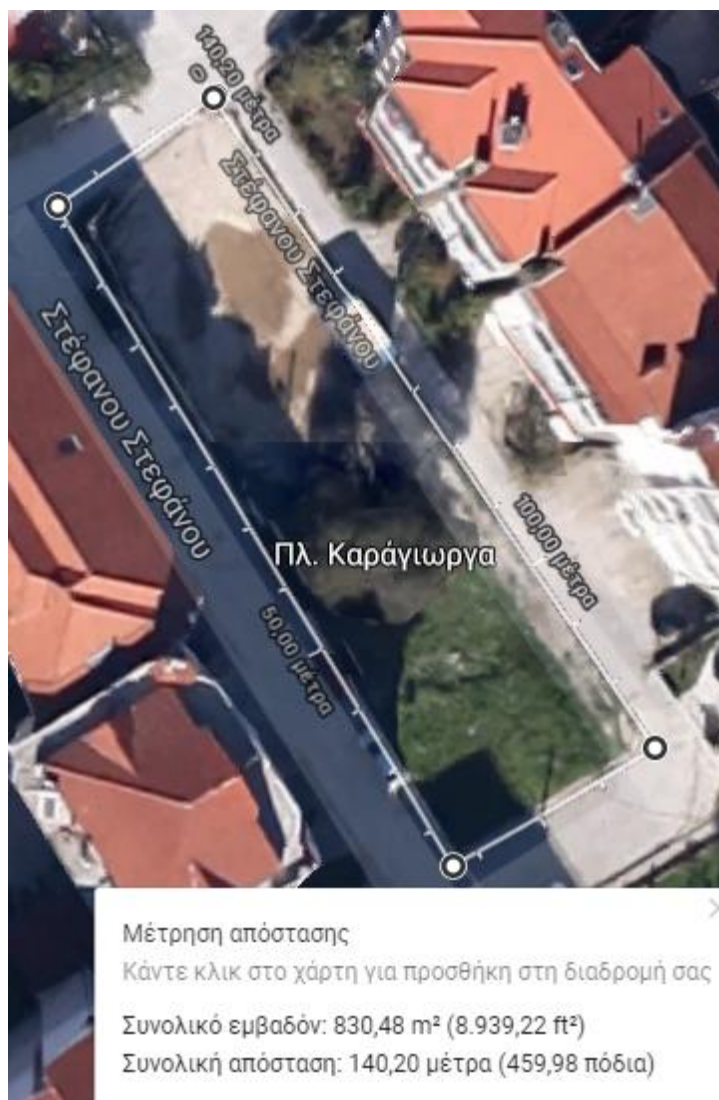

ΠΛΑΤΕΙΑ ΚΑΡΑΓΙΩΡΓΑ (ΔΕΩΦΟΡΟΣ ΓΡΑΜΜΟΥ & ΣΕΦΕΡΗ)