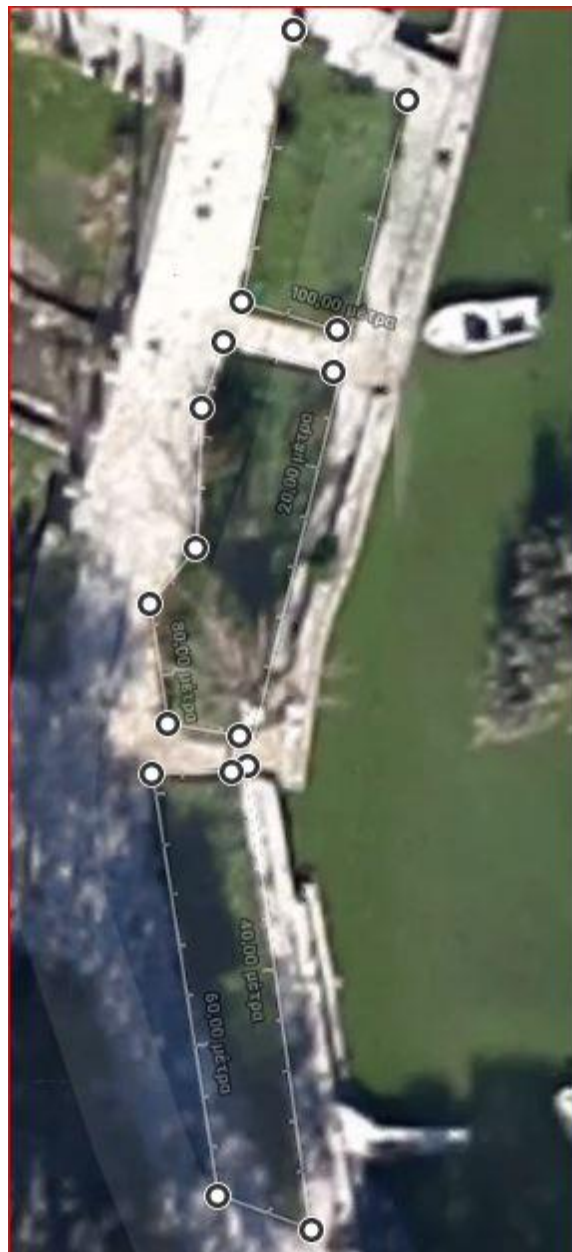

Μέτρηση απόστασης

Κάντε κλικ στο χάρτη για προσθήκη στη διαδρομή

Συνολικό εμβαδόν: 176,47 m² (1.899,47 ft²)

Συνολική απόσταση: 114,70 μέτρα (376,31 πόδια)