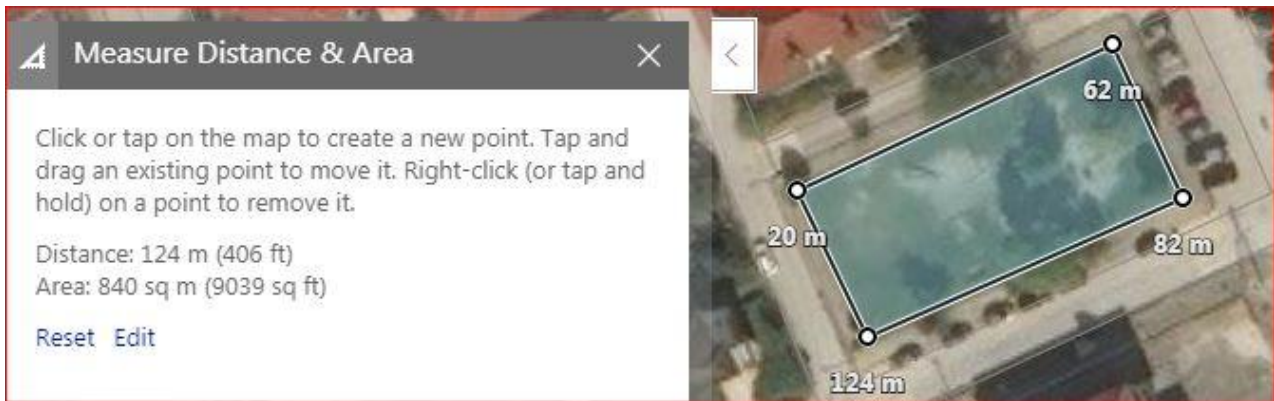

ΚΑΤΙΝΑΣ ΠΑΞΙΝΟΥ & ΜΑΞΙΜΟΥ ΓΡΑΙΚΟΥ (ΠΑΙΔΙΚΗ ΧΑΡΑ)