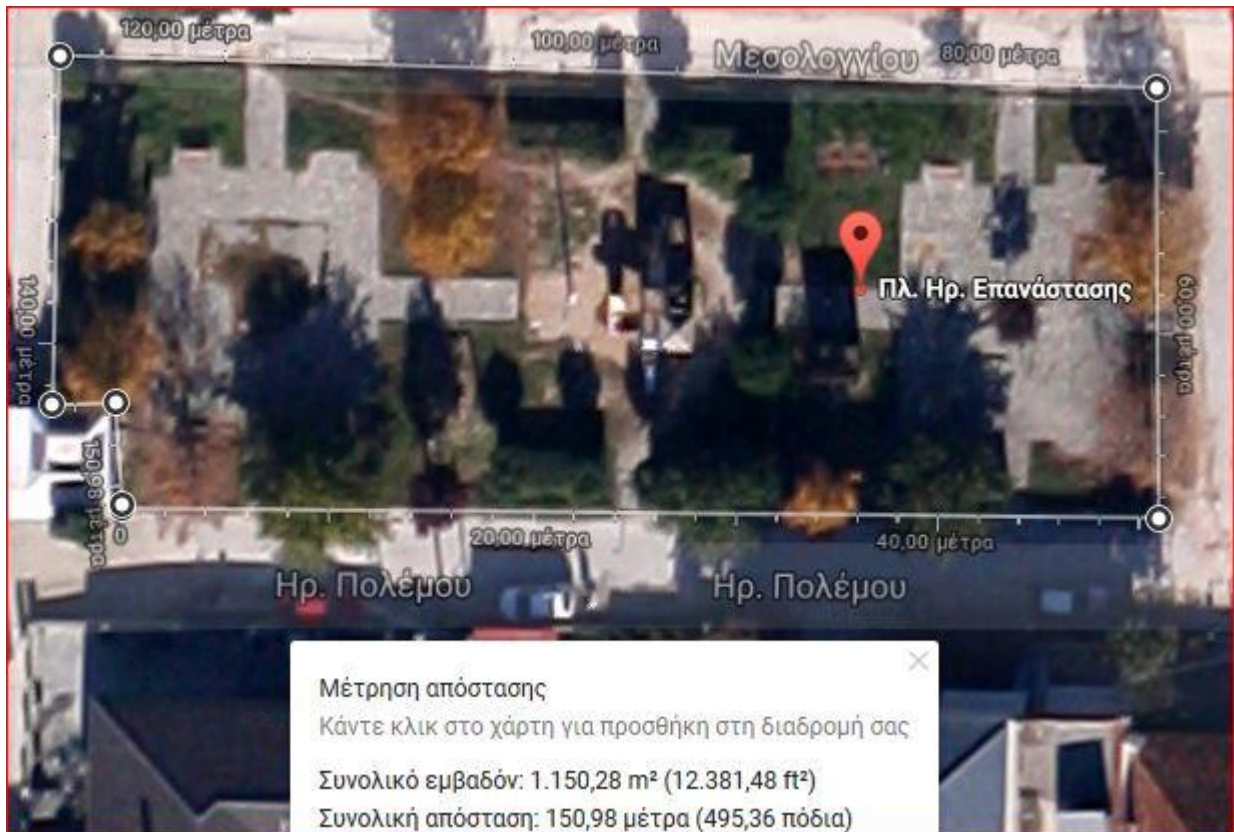

ΠΛΑΤΕΙΑ ΗΡΩΩΝ ΕΠΑΝΑΣΤΑΣΗΣ (ΒΟΡΕΙΟΗΠΕΙΡΩΤΙΚΑ)