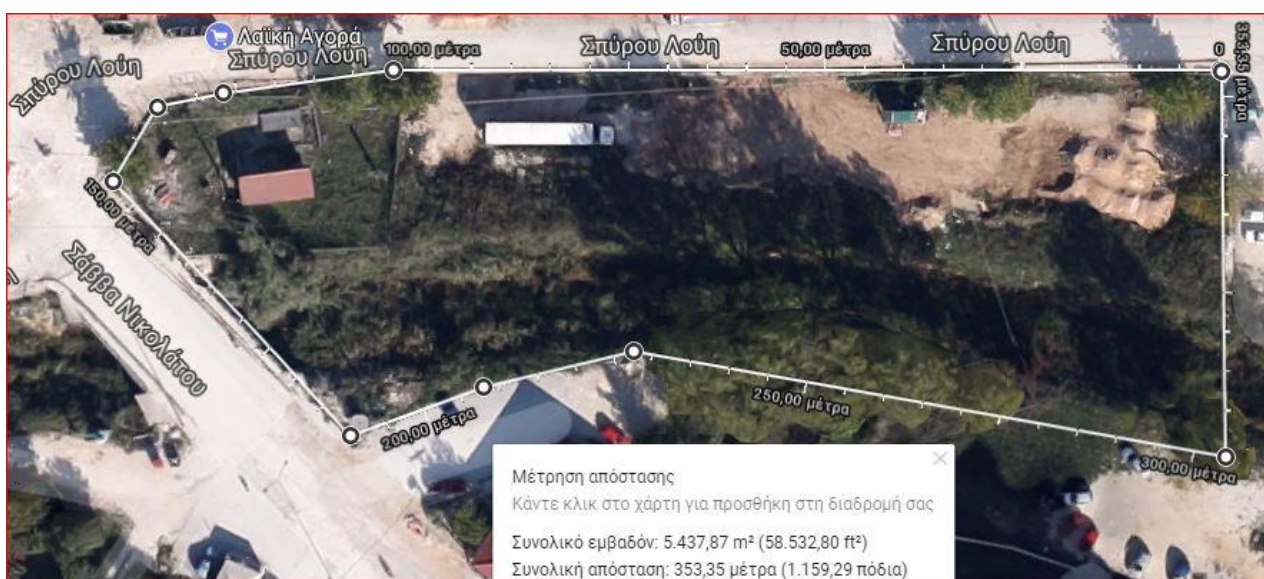

ΣΠΥΡΟΥ ΛΟΥΗ & ΣΑΒΒΑ ΝΙΚΟΛΑΤΟΥ - 2

ΣΥΝΟΛΙΚΟ ΕΜΒΑΔΟ = 5.727 T.M