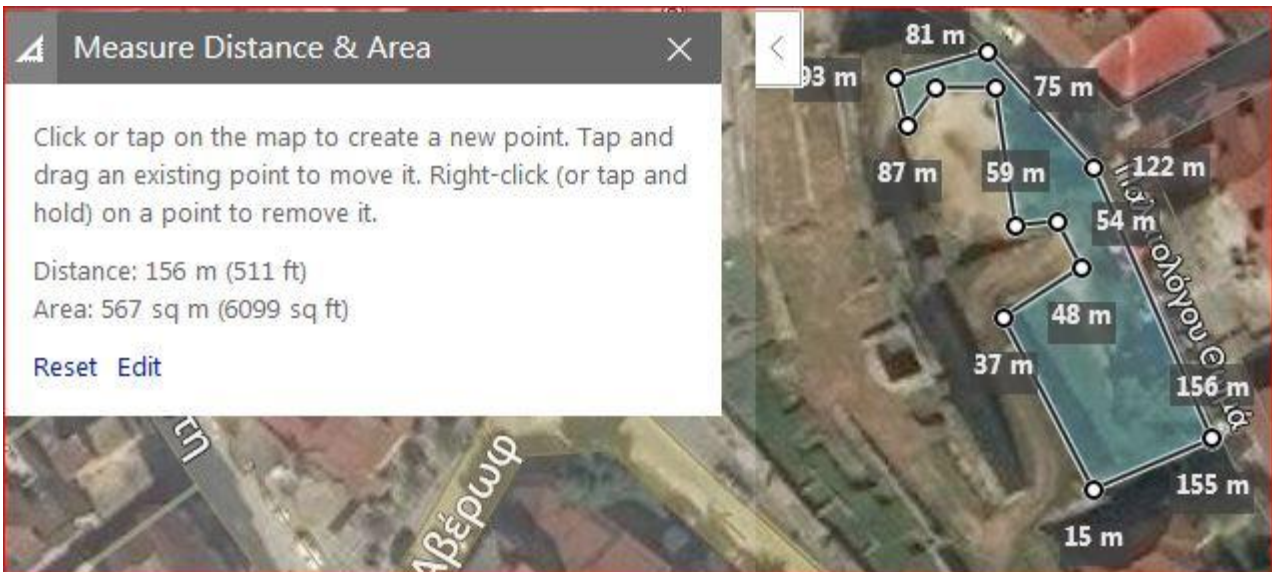

ΕΝΤΟΣ ΚΑΣΤΡΟΥ