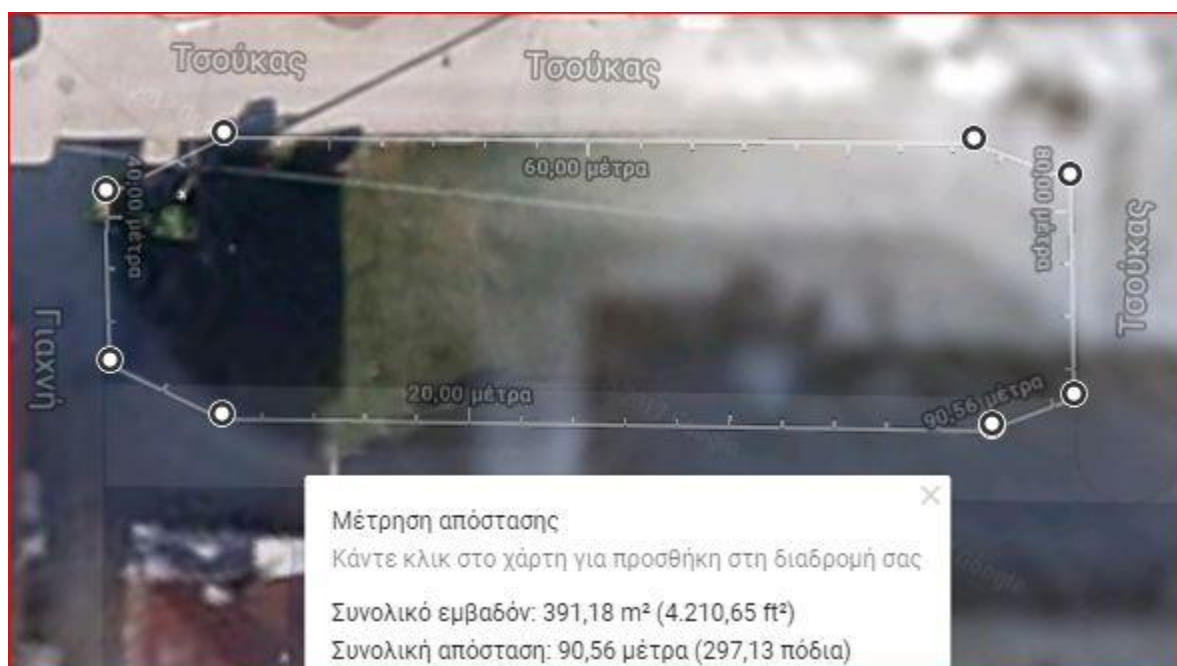

ΤΣΟΥΚΑΣ & ΓΙΑΧΝΗ