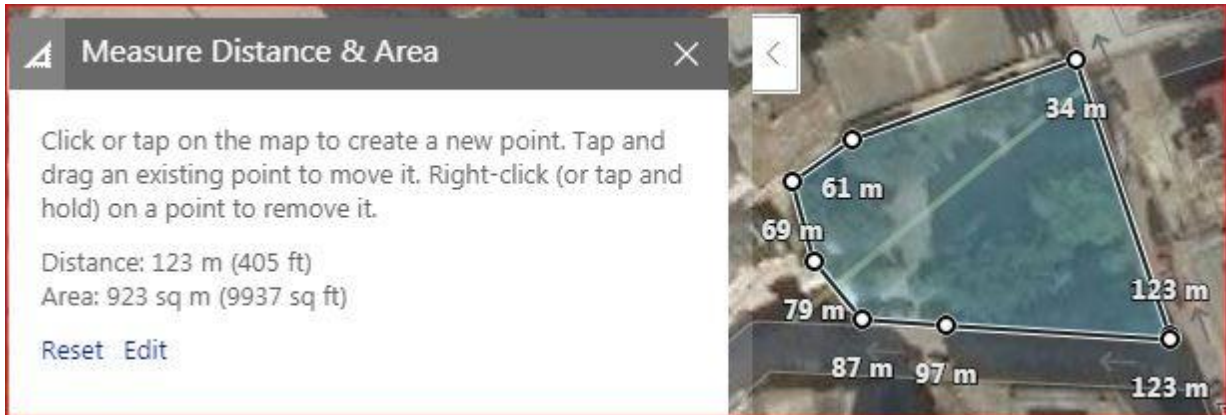

ΠΛΑΤΕΙΑ ΝΟΤΗ ΜΠΙΟΤΣΑΡΗ (ΠΑΛΛΑΔΙΟ)