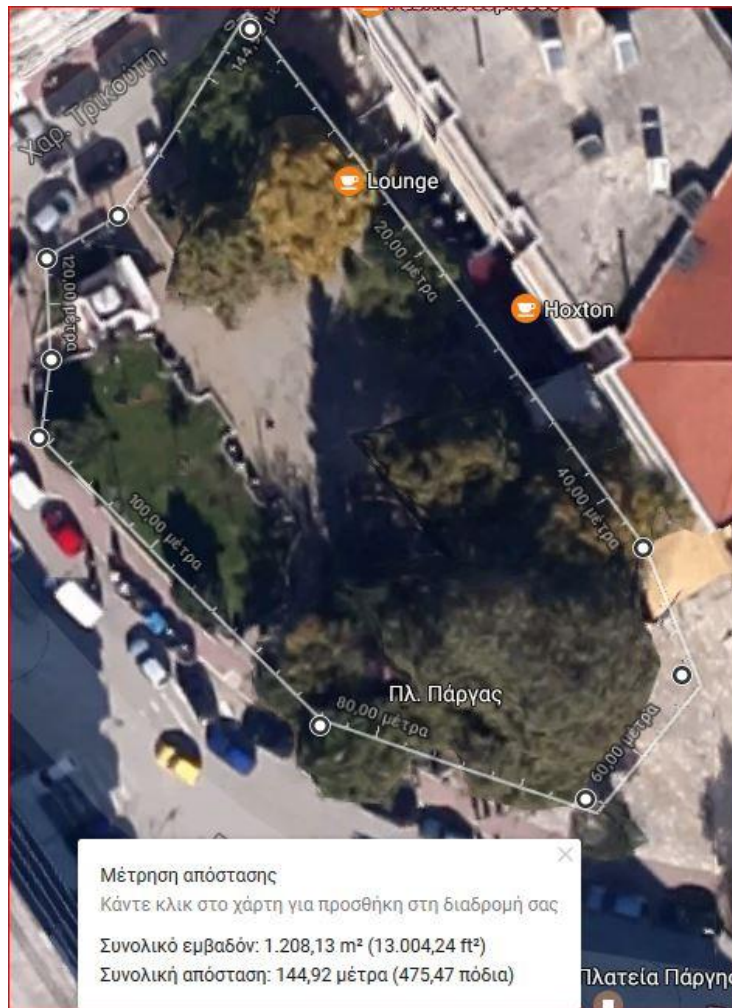

ΠΛΑΤΕΙΑ ΠΑΡΓΗΣ & ΤΡΙΓΩΝΟ ΤΑΞΙ