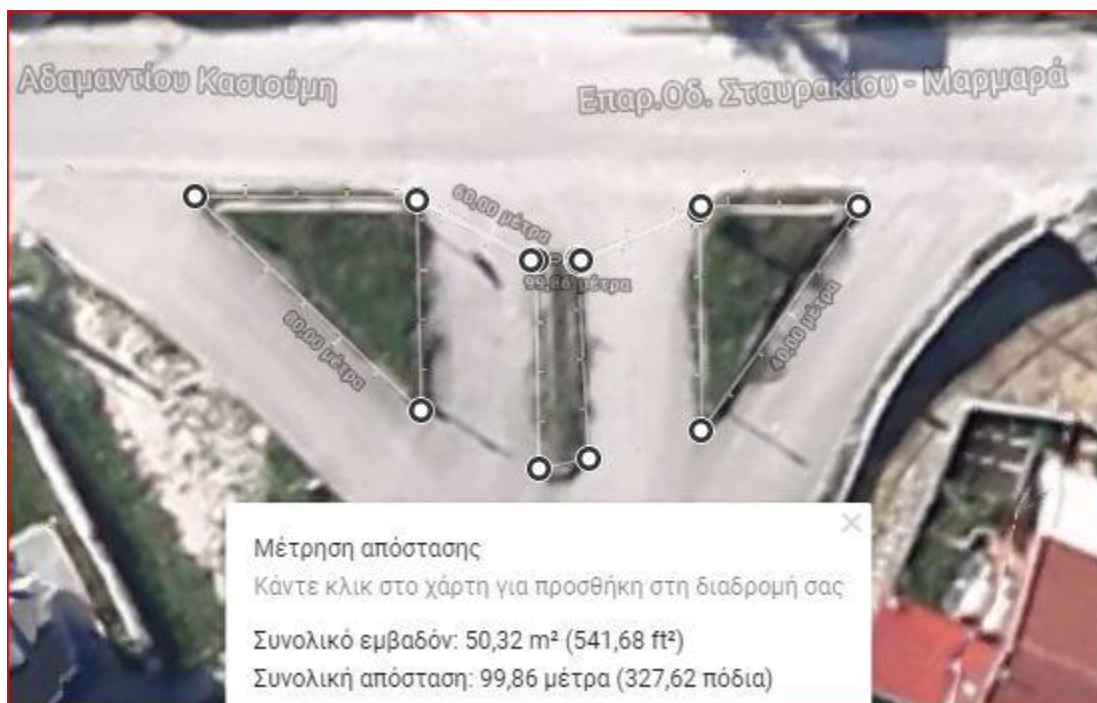

Μέτρηση απόστασης

Κάντε κλικ στο χάρτη για προσθήκη στη διαδρομή σας

Συνολικό εμβαδόν: 50,32 m² (541,68 ft²)

Συνολική απόσταση: 99,86 μέτρα (327,62 πόδια)

2

ΣΥΝΟΛΙΚΟ ΕΜΒΑΔΟ = 8.260 T.M