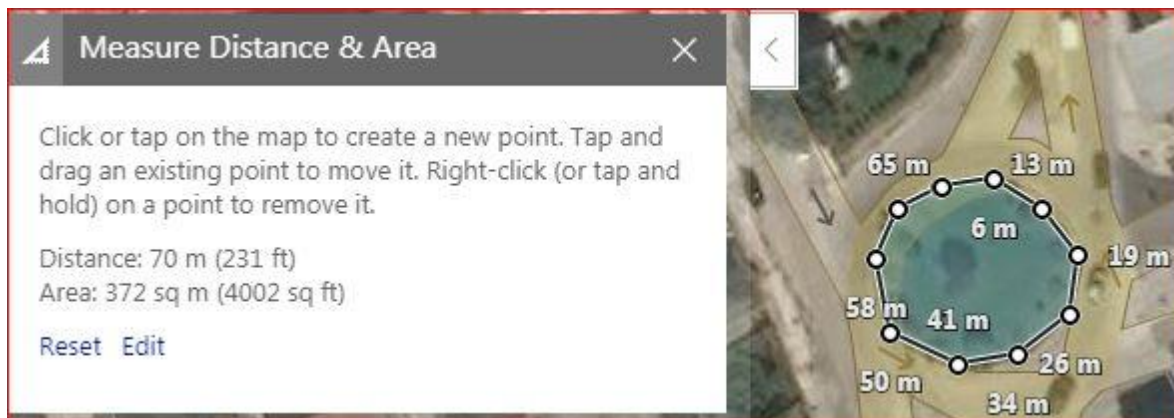

ΑΡΧΙΕΠΙΣΚΟΠΟΥ ΜΑΚΑΡΙΟΥ & ΚΑ΄ ΦΕΒΡΟΥΑΡΙΟΥ (ΣΤΑΜΑΤΑΚΗ)

ΣΥΝΟΛΙΚΟ ΕΜΒΑΔΟ = 578 T.M