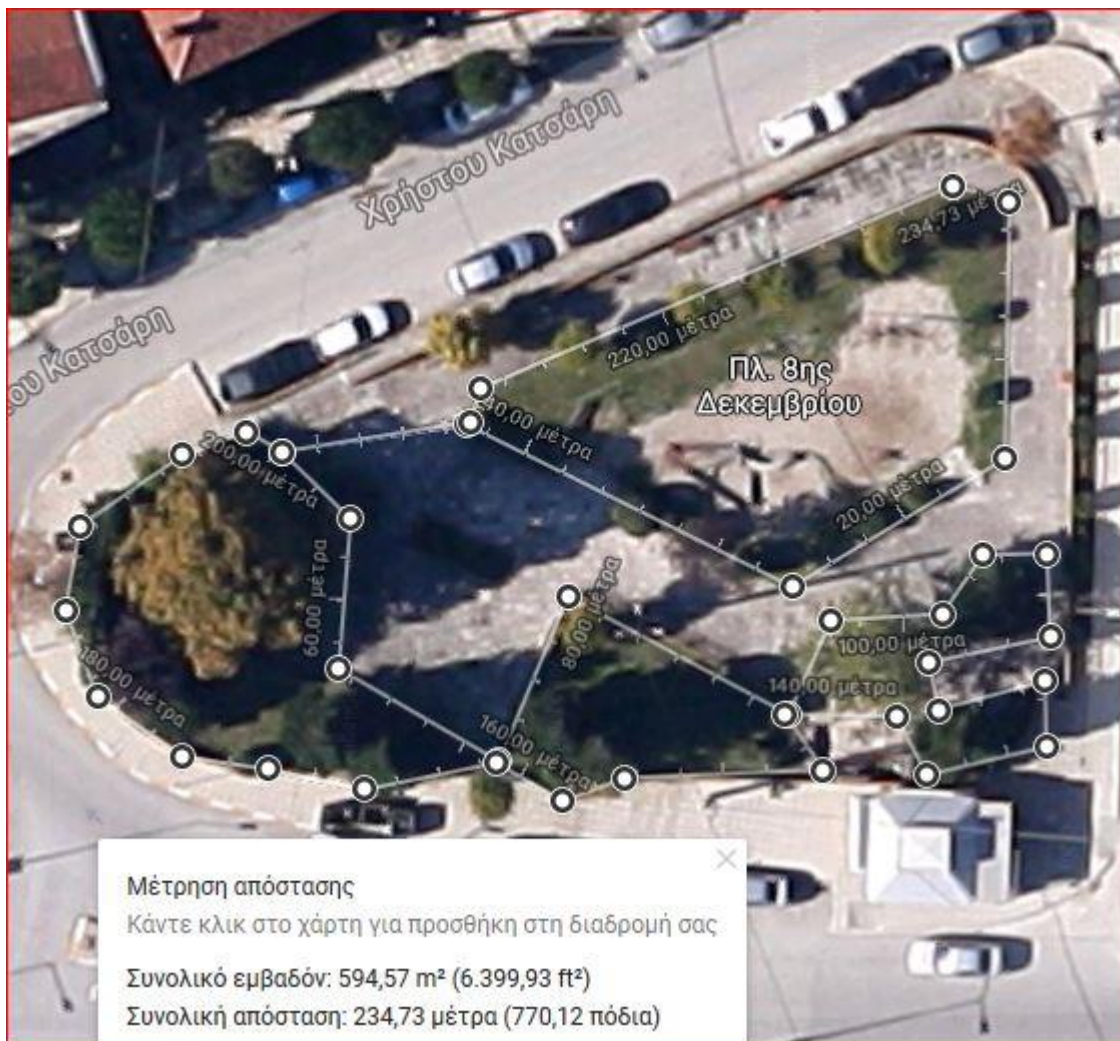

ΠΛΑΤΕΙΑ 8ης ΔΕΚΕΜΒΡΙΟΥ (ΠΛΑΤΕΙΑ ΚΑΤΣΑΡΗ)