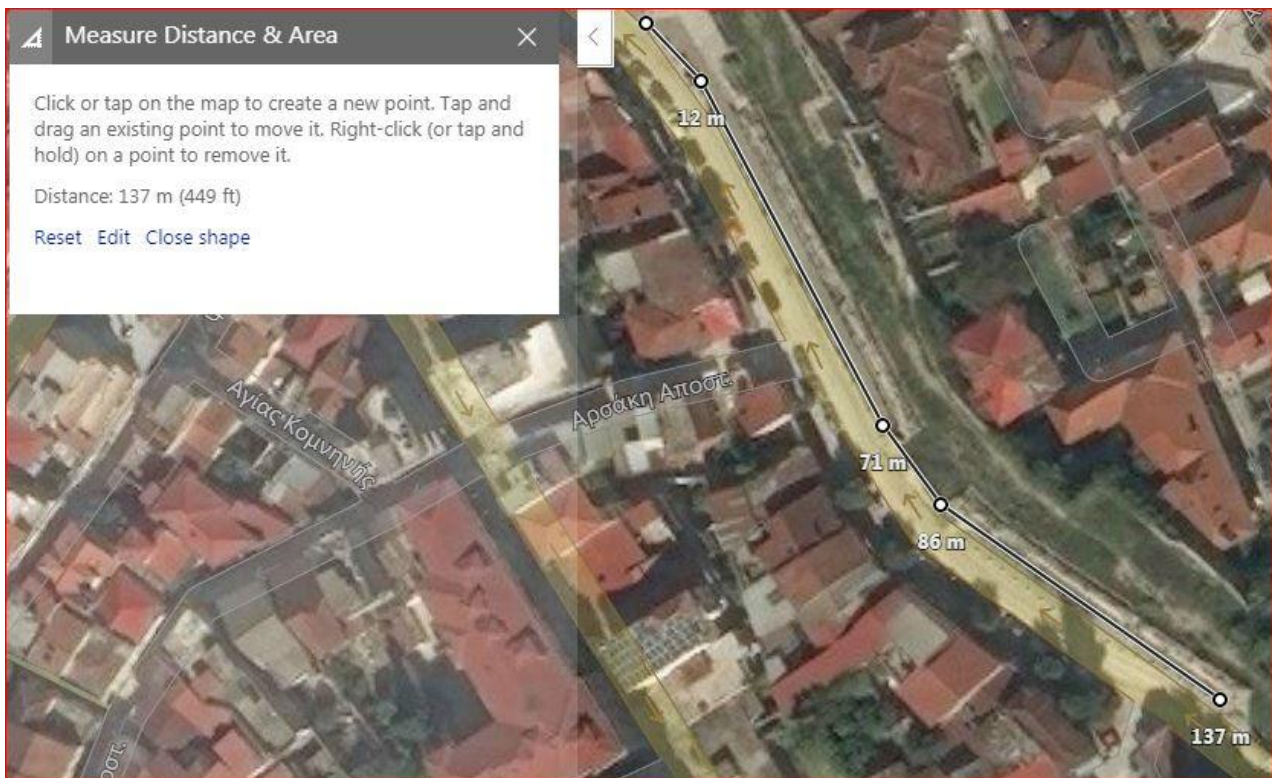

ΚΑΣΤΡΟ

ΕΘΝΙΚΗΣ ΑΝΤΙΣΤΑΣΕΩΣ (ΠΕΡΙΒΟΛΟΣ ΚΑΣΤΡΟΥ)

$$\text{ΕΜΒΑΔΟ} = 137 \text{ Μ} \times 1.5 \text{ Μ} = 205 \text{ Τ.Μ}$$