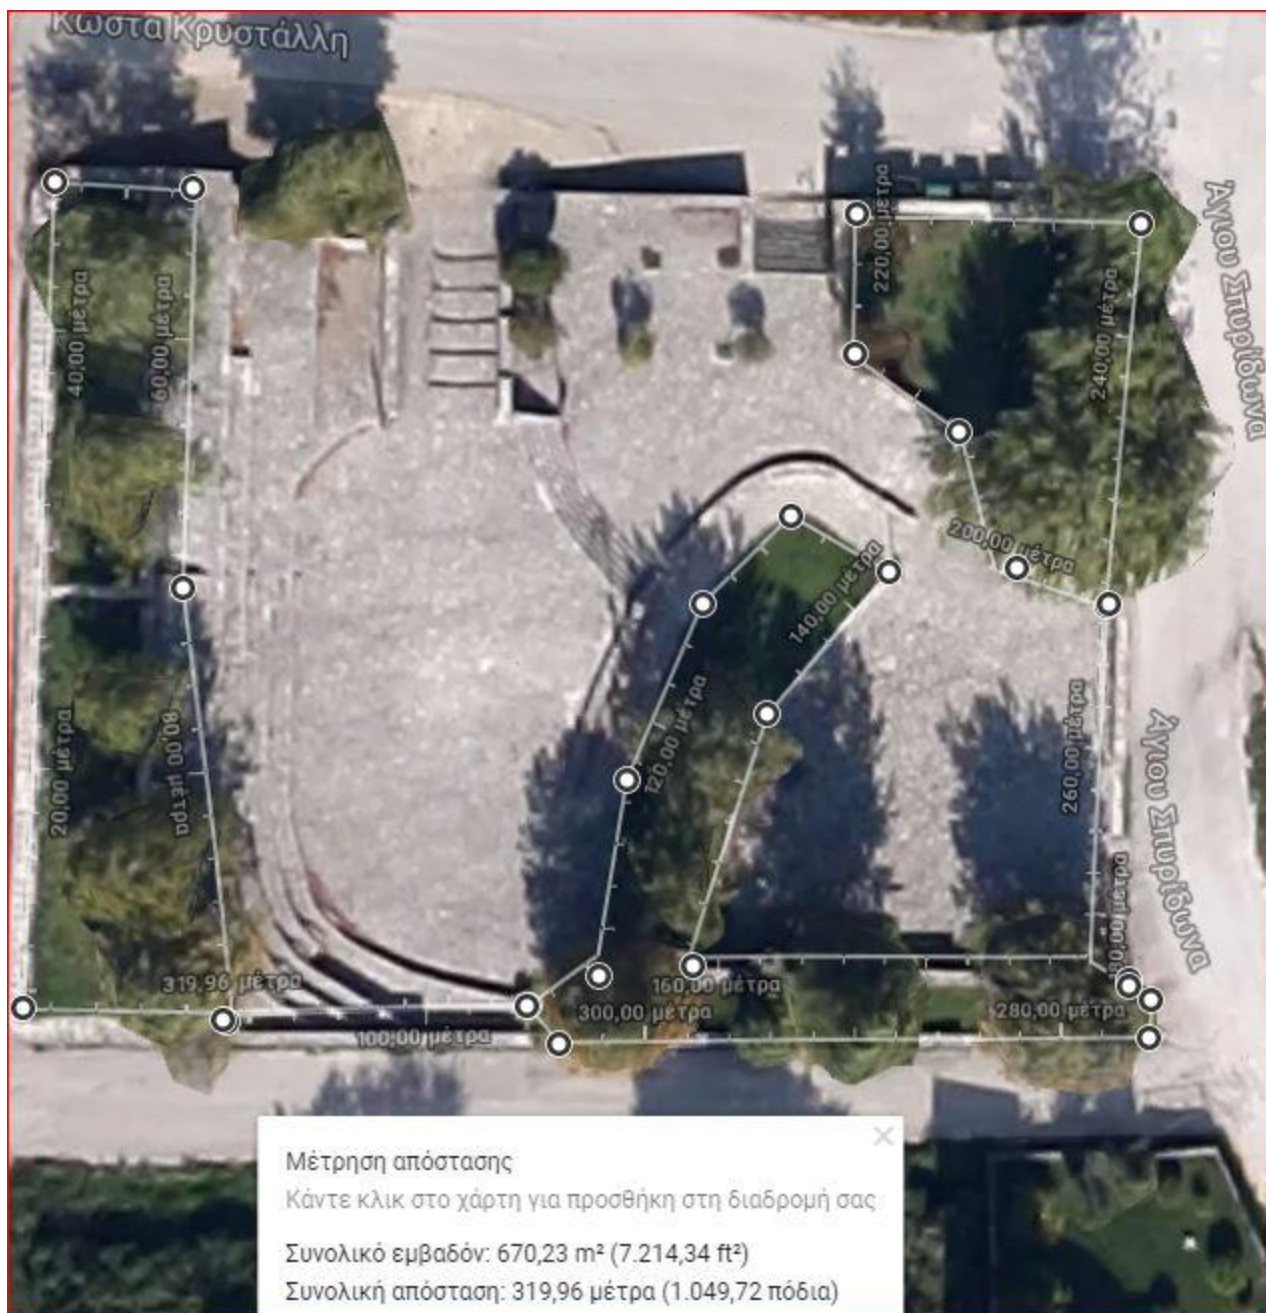

ΔΗΜΟΤΙΚΗ ΚΟΙΝΟΤΗΤΑ ΝΕΟΧΩΡΟΠΟΥΛΟΥ