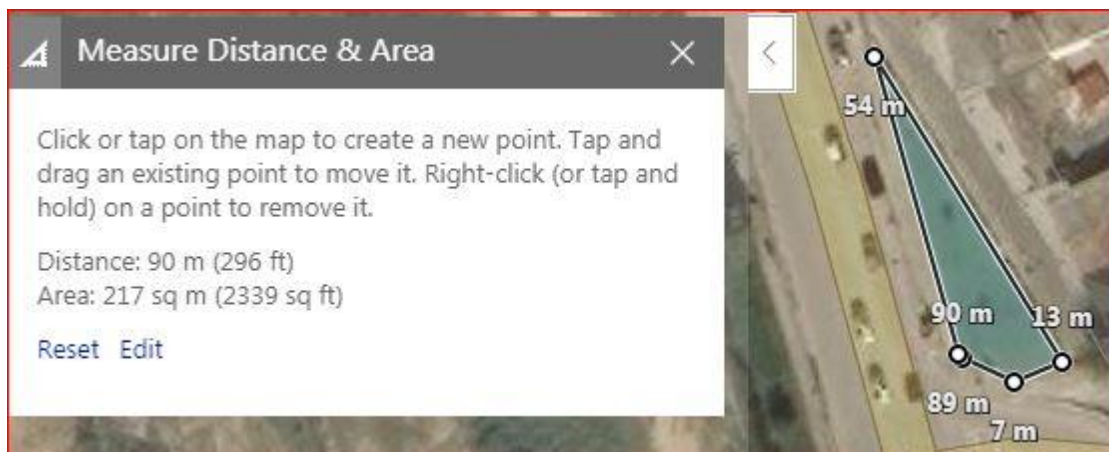

ΝΙΚΟΠΟΛΕΩΣ & ΠΑΠΑΝΑΣΤΑΣΙΟΥ