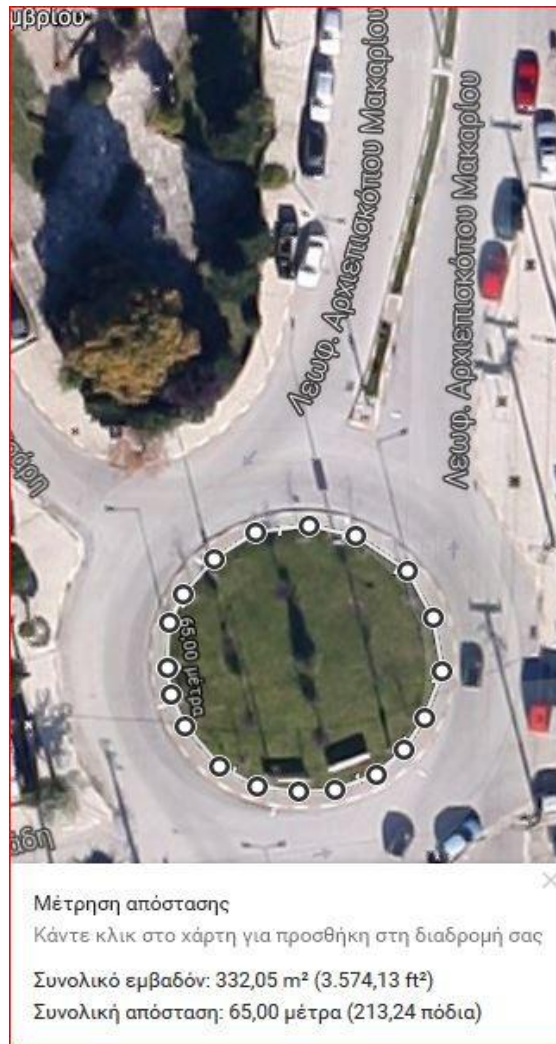

ΑΡΧΙΕΠΙΣΚΟΠΟΥ ΜΑΚΑΡΙΟΥ & ΚΑΤΣΑΡΗ

ΚΥΚΛΙΚΟΣ ΚΟΜΒΟΣ