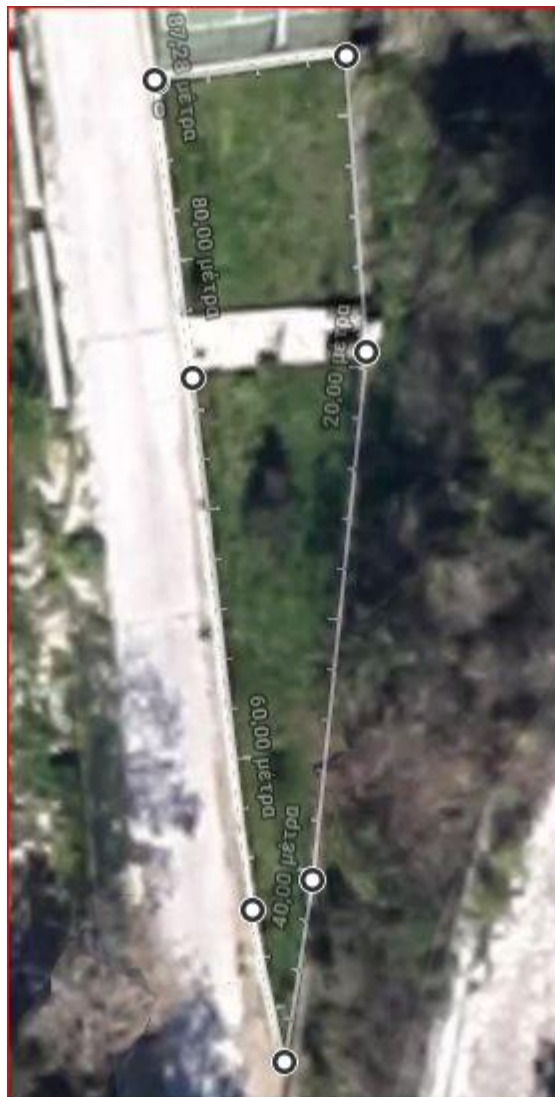

Μέτρηση απόστασης

Κάντε κλικ στο χάρτη για προσθήκη στη διαδρομή

Συνολικό εμβαδόν: 162,27 m<sup>2</sup> (1.746,64 ft<sup>2</sup>)

Συνολική απόσταση: 66,10 μέτρα (216,87 πόδια)

Μέτρηση απόστασης  
Κάντε κλικ στο χάρτη για προσθήκη στη διαδρομή  
Συνολικό εμβαδόν: 194,33 m<sup>2</sup> (2.091,76 ft<sup>2</sup>)  
Συνολική απόσταση: 87,28 μέτρα (286,34 πόδια)