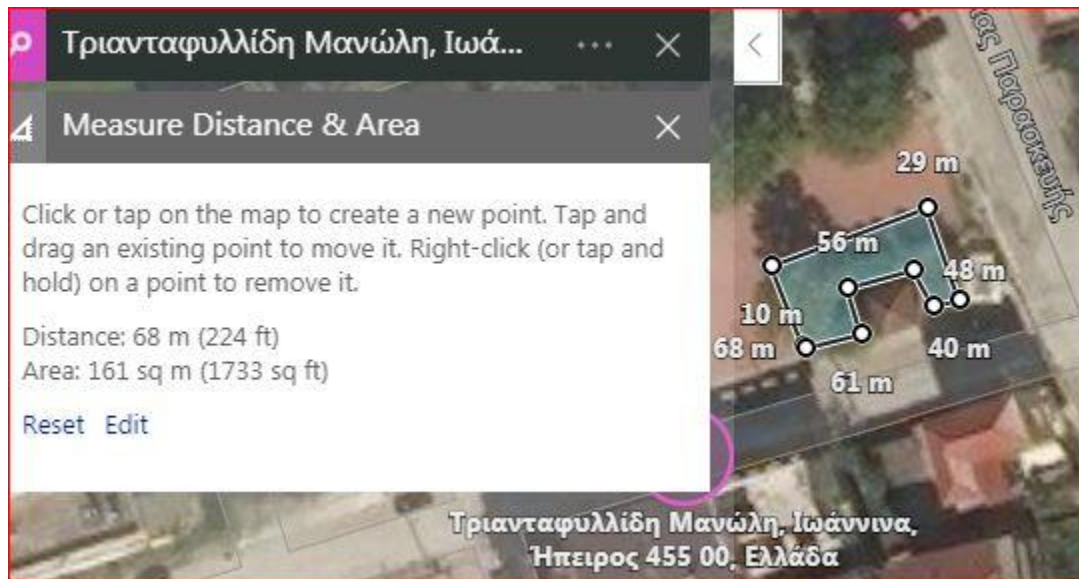

ΤΡΙΑΝΤΑΦΥΛΛΙΔΗ ΜΑΝΩΛΗ & ΑΓΙΑΣ ΠΑΡΑΣΚΕΥΗΣ