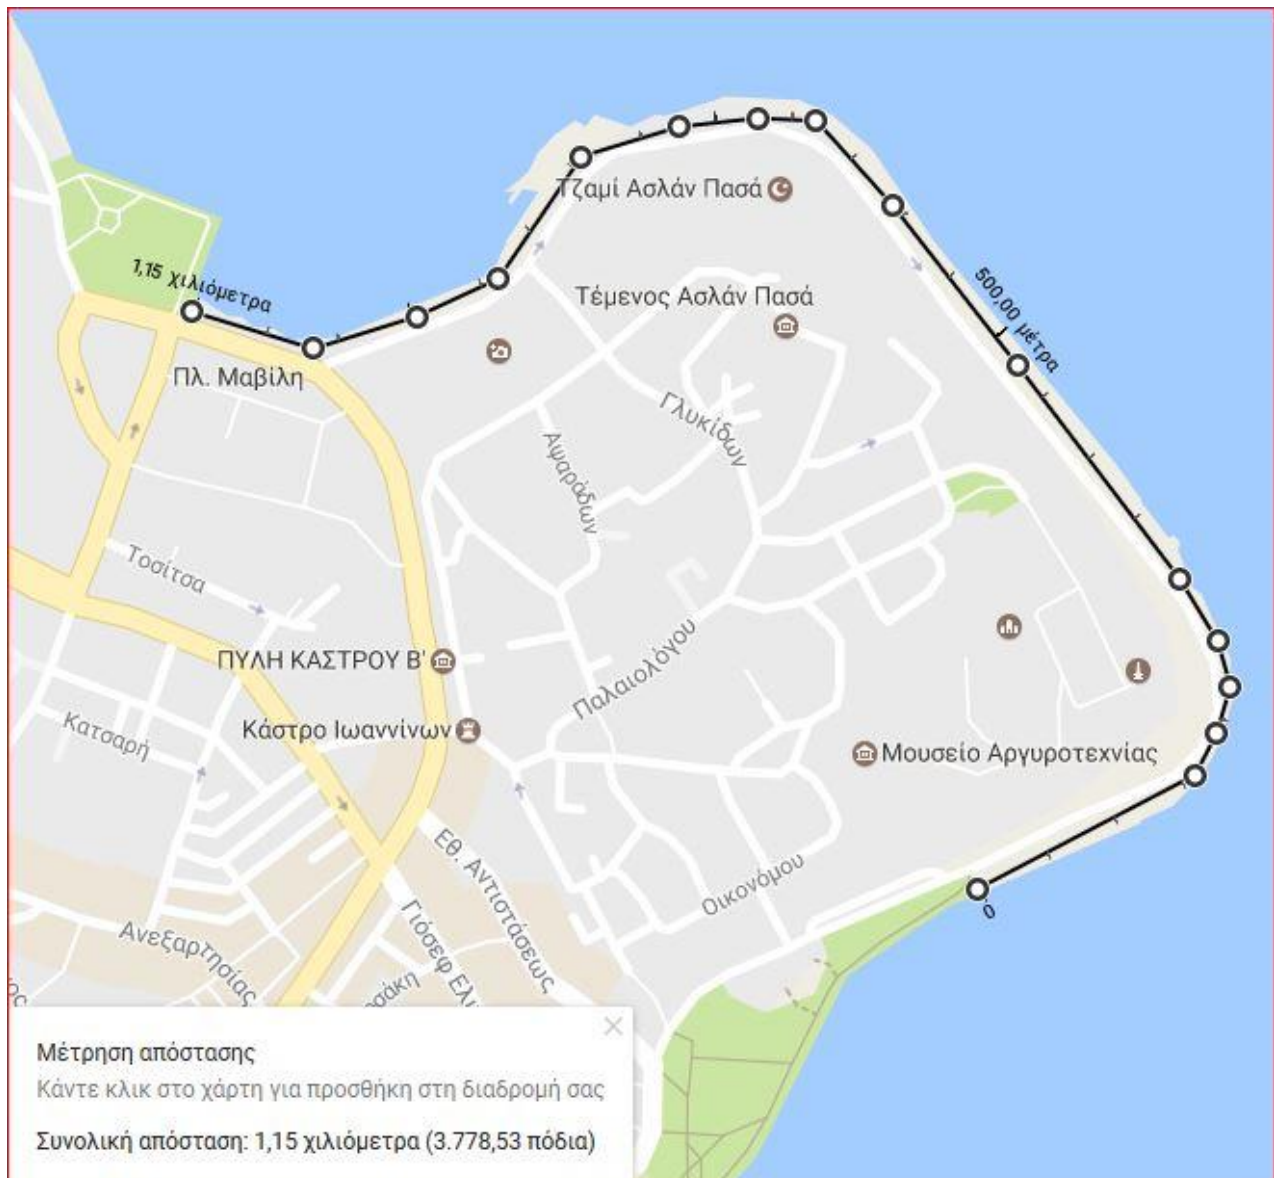

ΔΙΟΝΥΣΙΟΥ ΦΙΛΟΣΟΦΟΥ (ΠΑΡΑΛΙΜΝΙΟ)

$$\text{ΕΜΒΑΔΟ} = 1.150 \text{ Μ} \times 15 \text{ Μ} = 17.250 \text{ Τ.Μ}$$