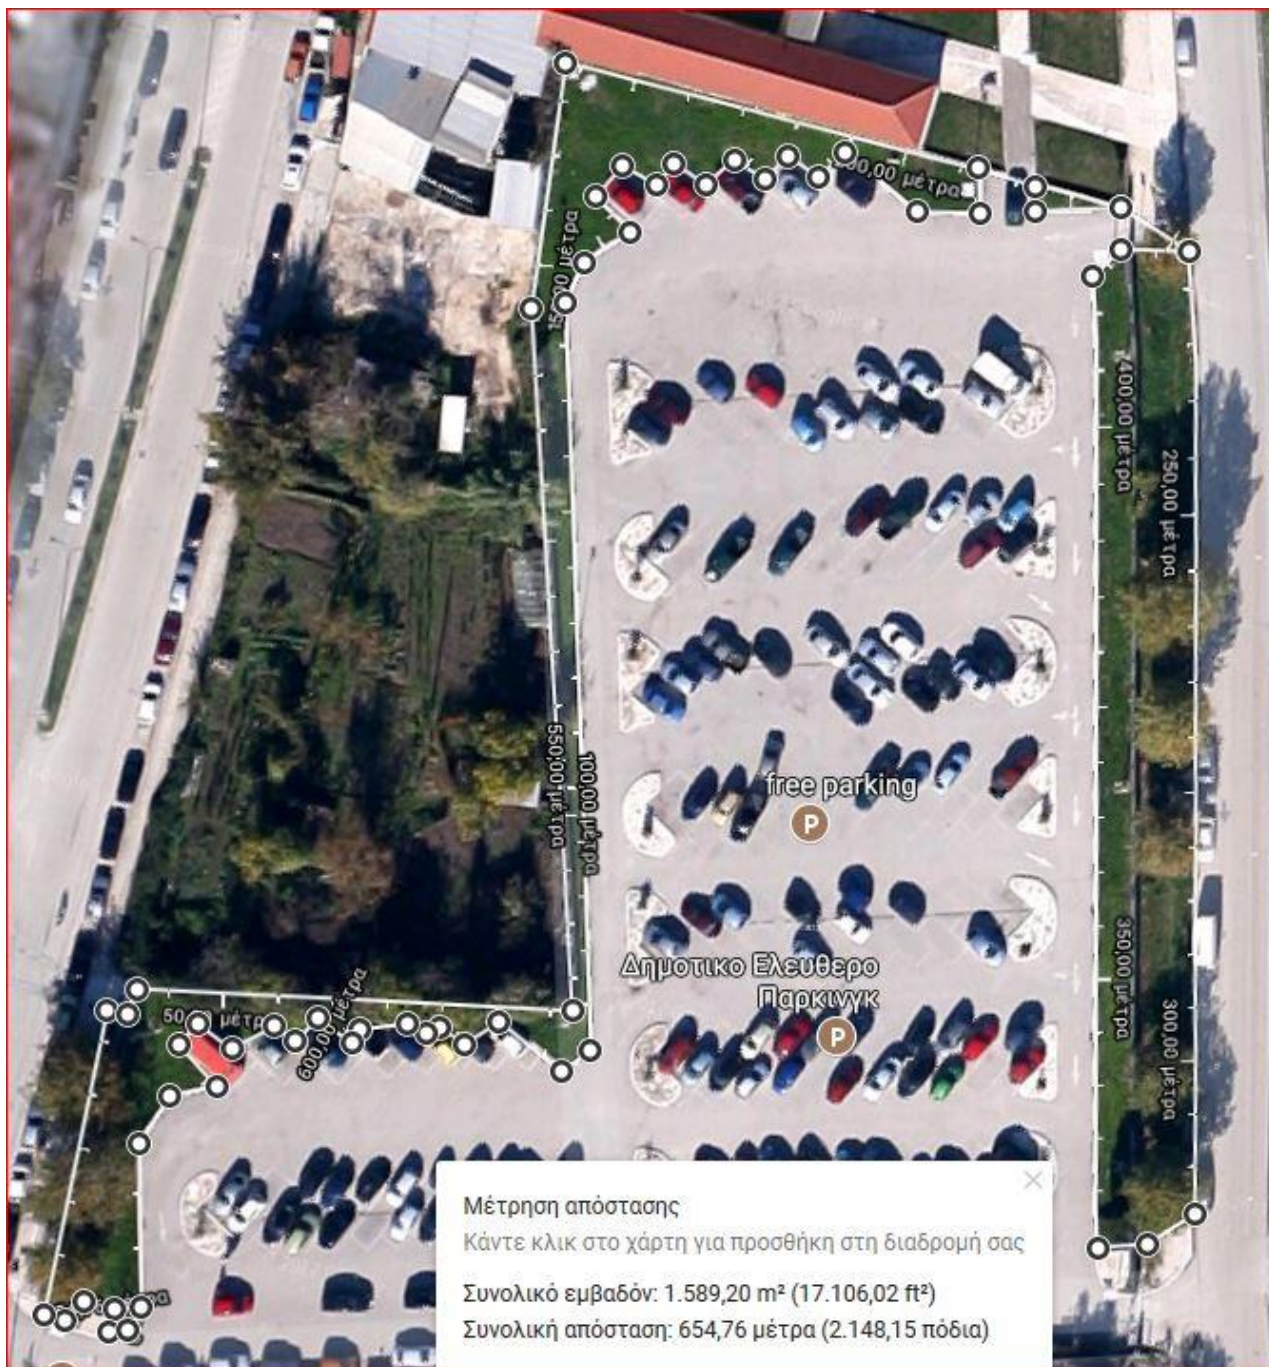

## ΔΗΜΟΤΙΚΟ ΠΑΡΚΙΝΓΚ (ΣΦΑΓΕΙΑ)

1

2

3

4

5

**ΣΥΝΟΛΙΚΟ ΕΜΒΑΔΟ = 3.108 T.M**