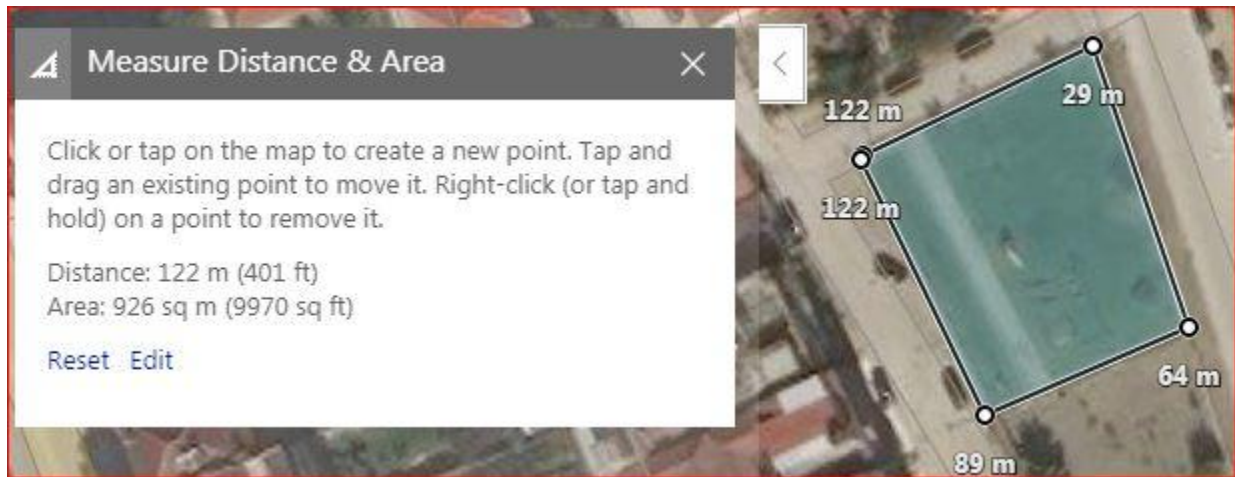

## ΣΤΡΑΤΗΓΟΥ ΒΟΓΙΑΝΟΥ & ΟΠΛΑΡΧΗΓΟΥ ΠΑΛΑΣΚΑ

**ΚΑΤΙΝΑΣ ΠΑΞΙΝΟΥ & ΜΑΞΙΜΟΥ ΓΡΑΙΚΟΥ (ΠΑΙΔΙΚΗ ΧΑΡΑ)**

**ΟΠΛΑΡΧΗΓΟΥ ΠΑΛΑΣΚΑ (5ος ΠΑΙΔΙΚΟΣ ΣΤΑΘΜΟΣ)**

**ΟΠΛΑΡΧΗΓΟΥ ΠΑΛΑΣΚΑ (ΑΠΕΝΑΝΤΙ ΑΠΟ ΠΑΙΔΙΚΟ ΣΤΑΘΜΟ)**

**ΣΥΝΟΛΙΚΟ ΕΜΒΑΔΟ = 4.272 Τ.Μ**