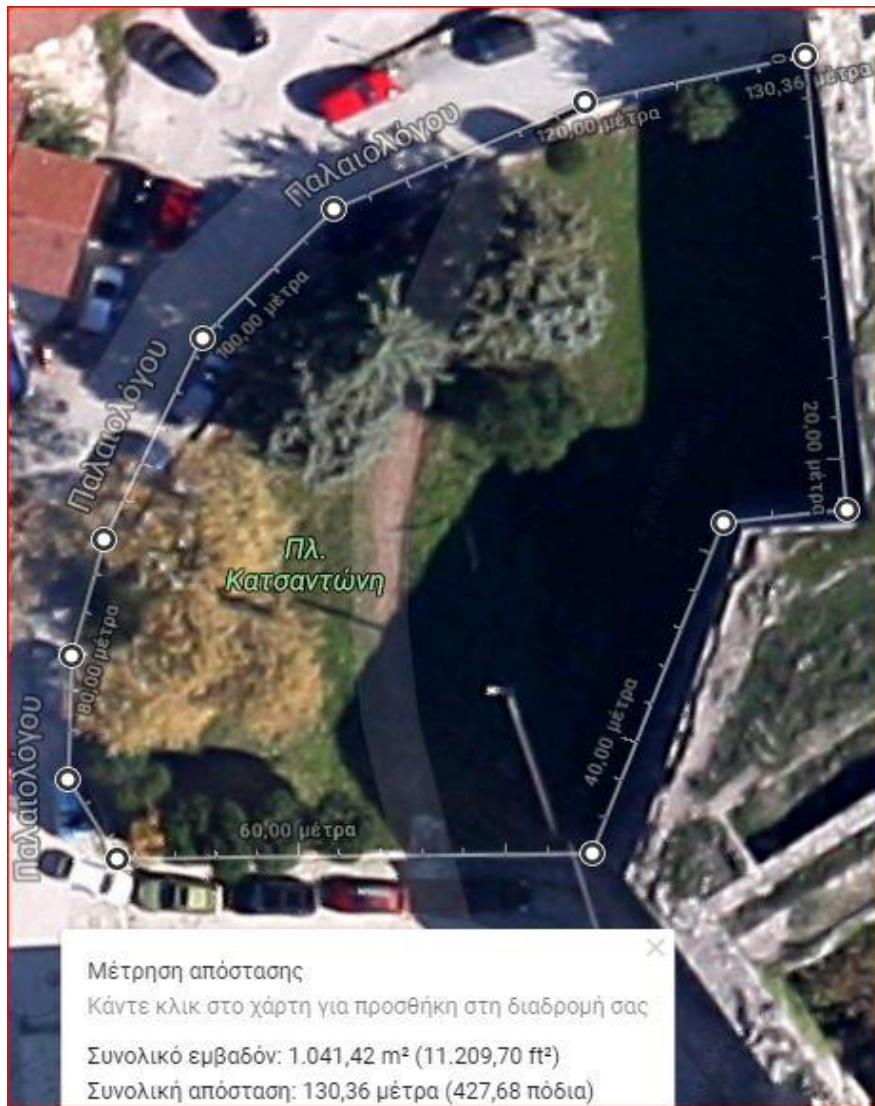

ΠΛΑΤΕΙΑ ΚΑΤΣΑΝΤΩΝΗ (ΚΥΠ)