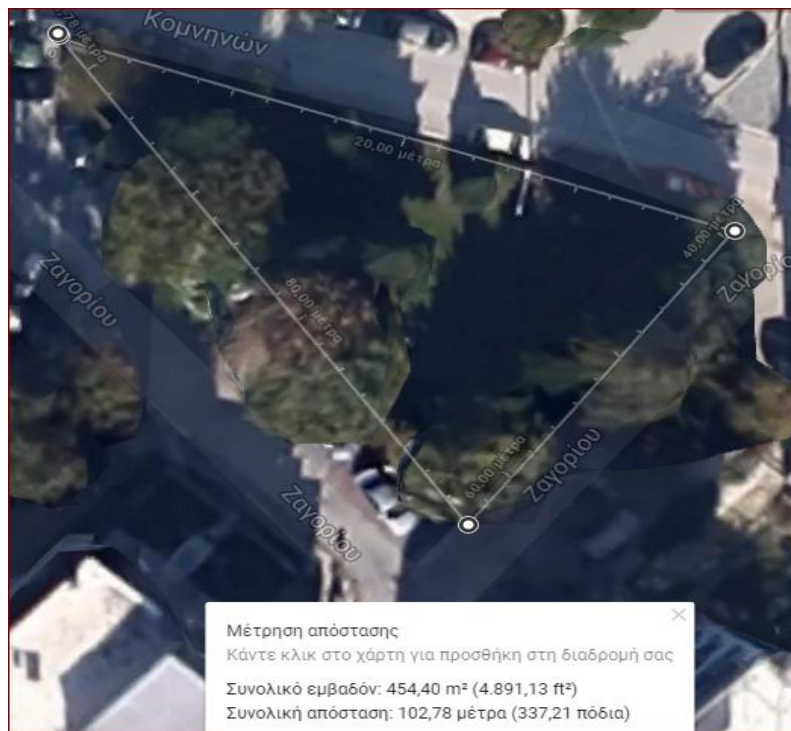

ΤΡΙΓΩΝΟ ΖΑΓΟΡΙΟΥ