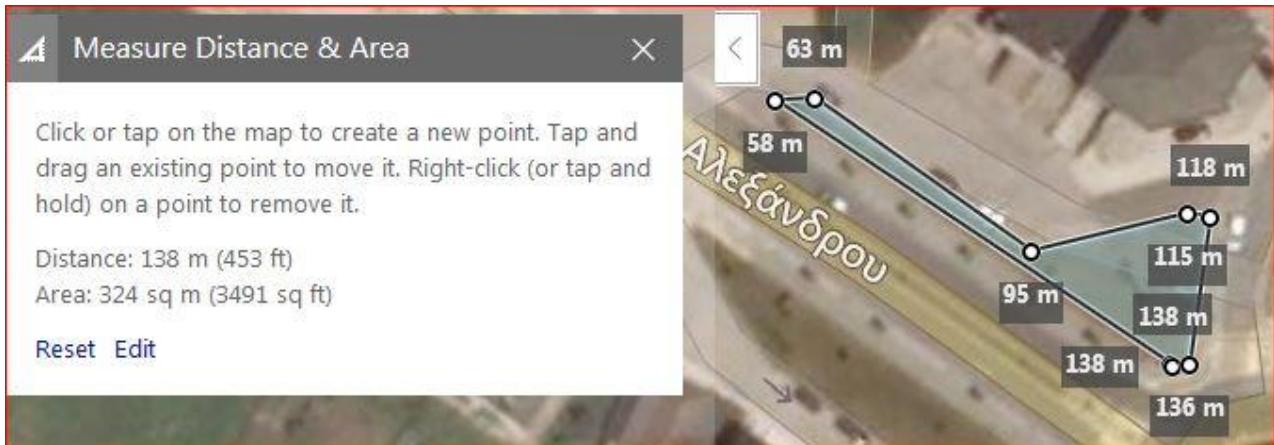

ΚΑΡΔΑΜΗΤΣΙΑ

ΚΟΜΒΟΣ