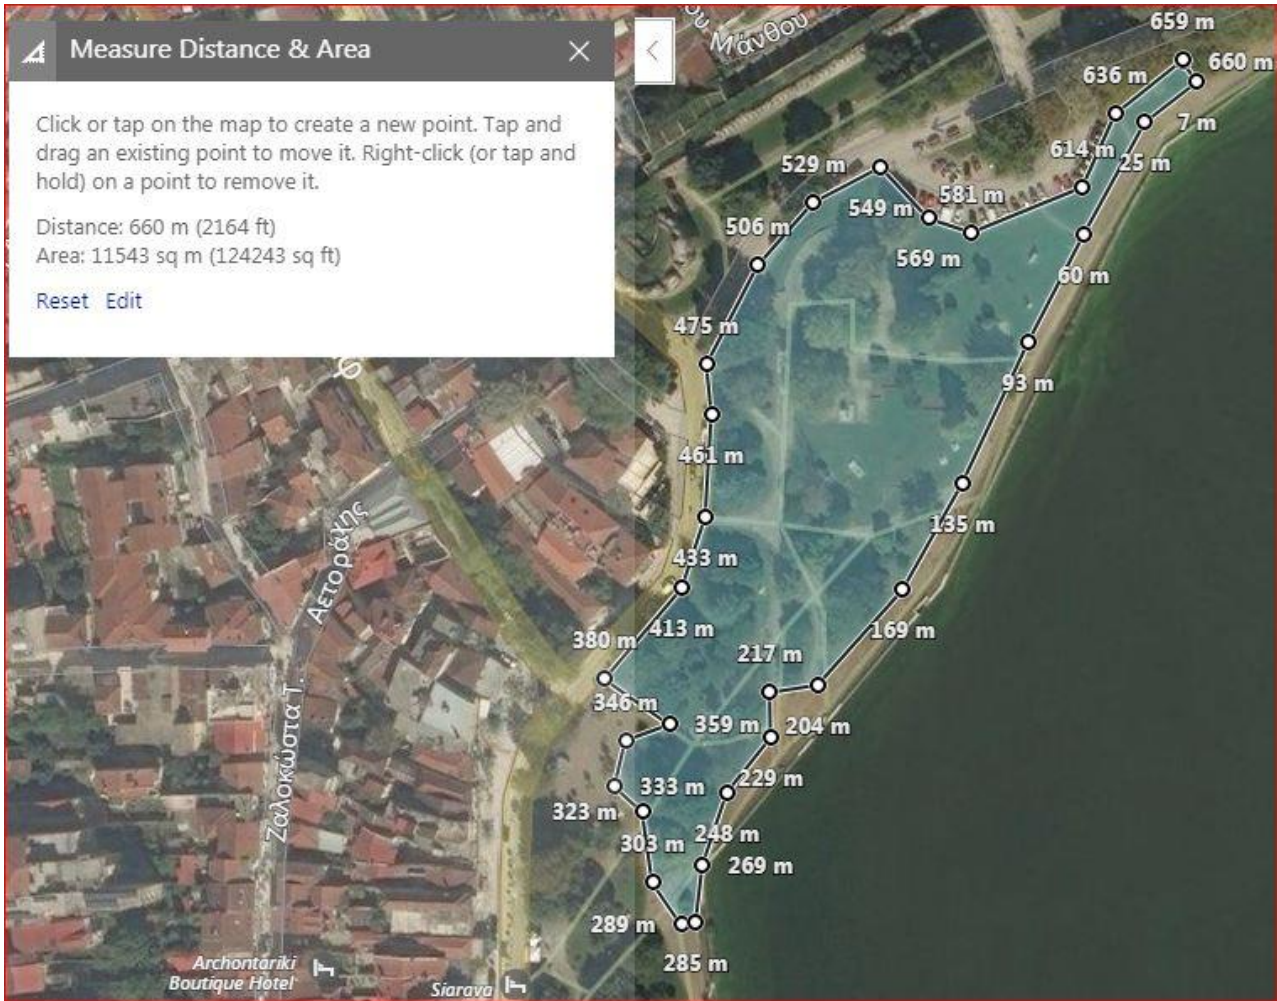

ΠΑΡΚΟ ΚΑΤΣΑΡΗ

ΠΑΡΚΟ ΚΑΤΣΑΡΗ – 1