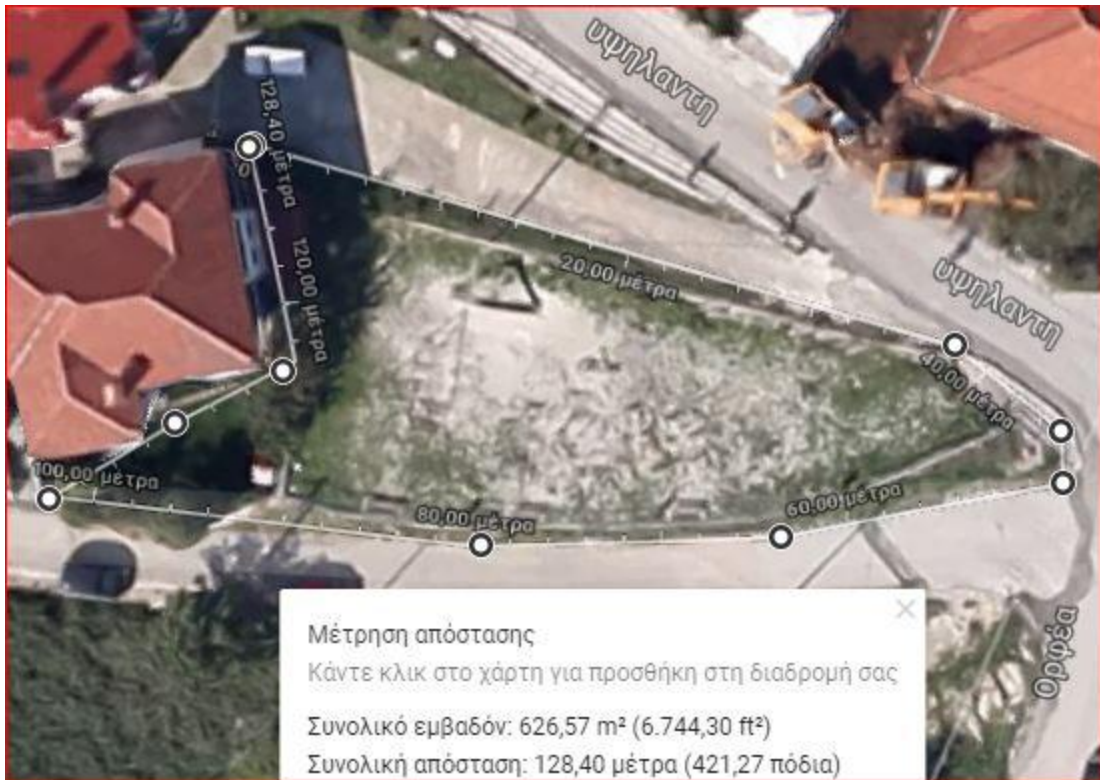

2

ΣΥΝΟΛΙΚΟ ΕΜΒΑΔΟ = 1.297 T.M