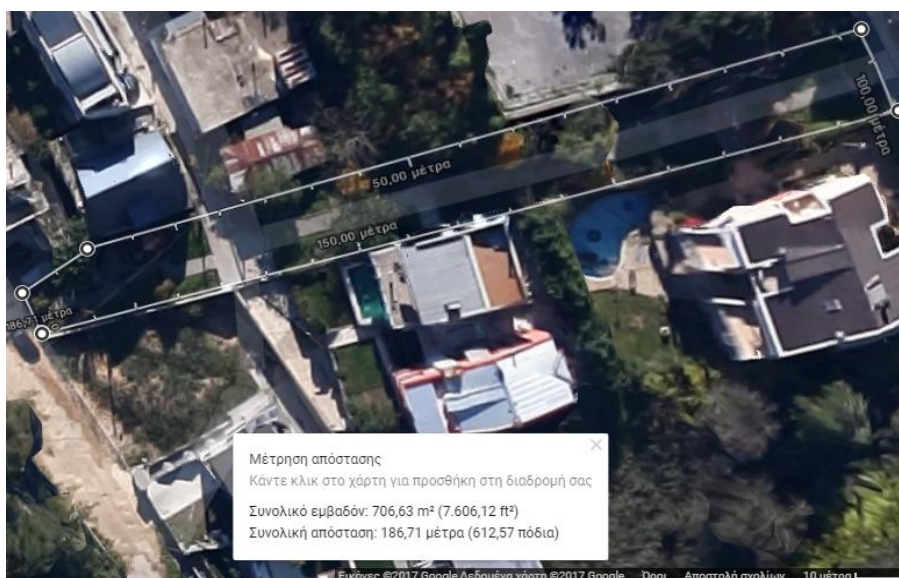

ΣΚΑΛΙΑ ΑΓΙΑΣ ΤΡΙΑΔΑΣ (ΦΡΟΝΤΙΖΟΣ)