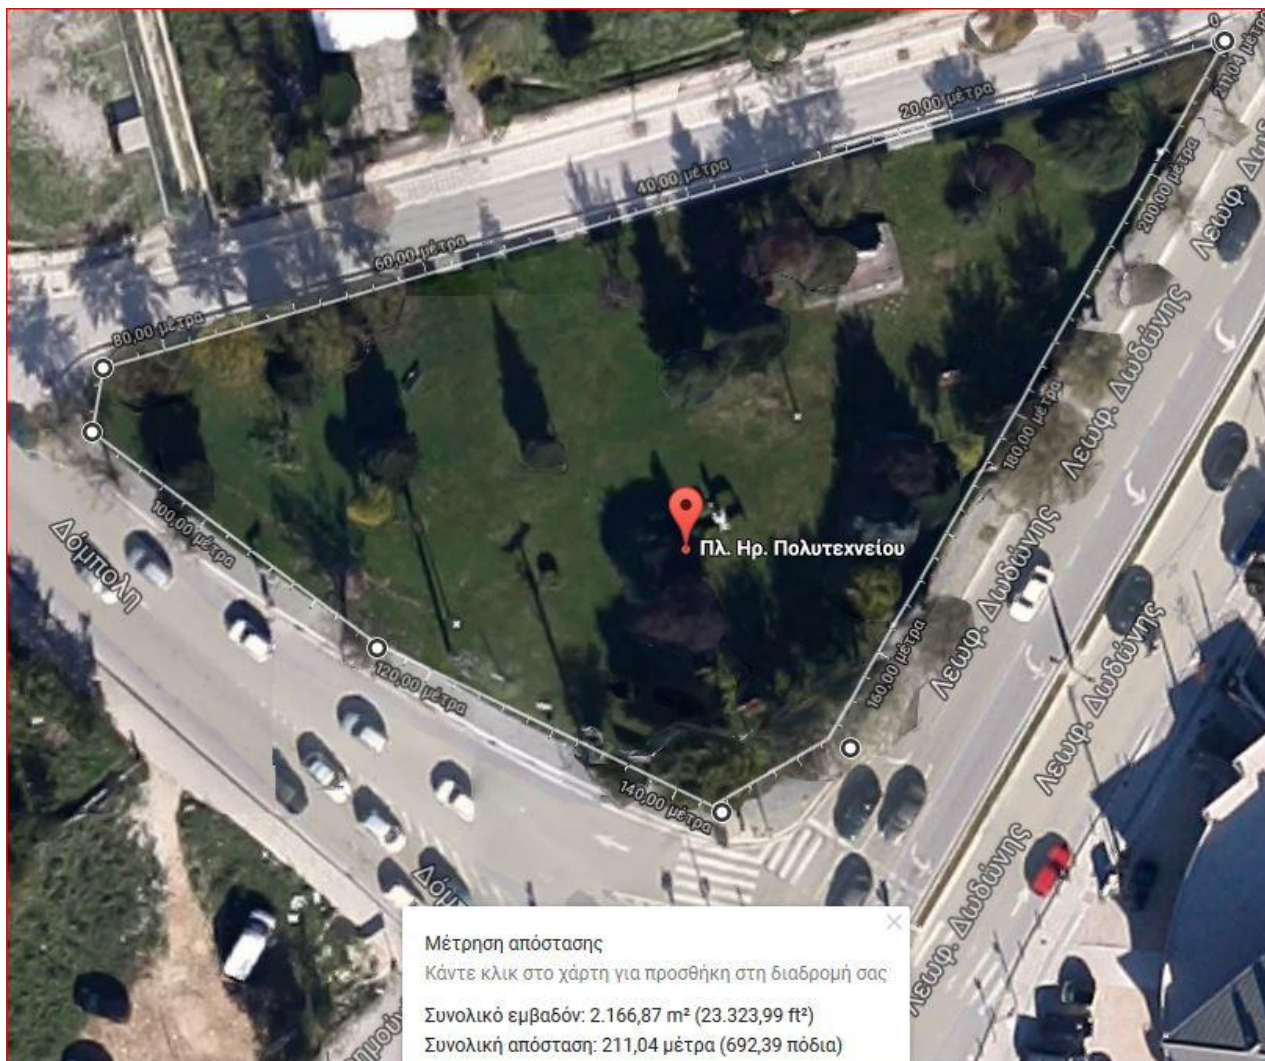

ΠΛΑΤΕΙΑ ΗΡΩΩΝ ΠΟΛΥΤΕΧΝΕΙΟΥ