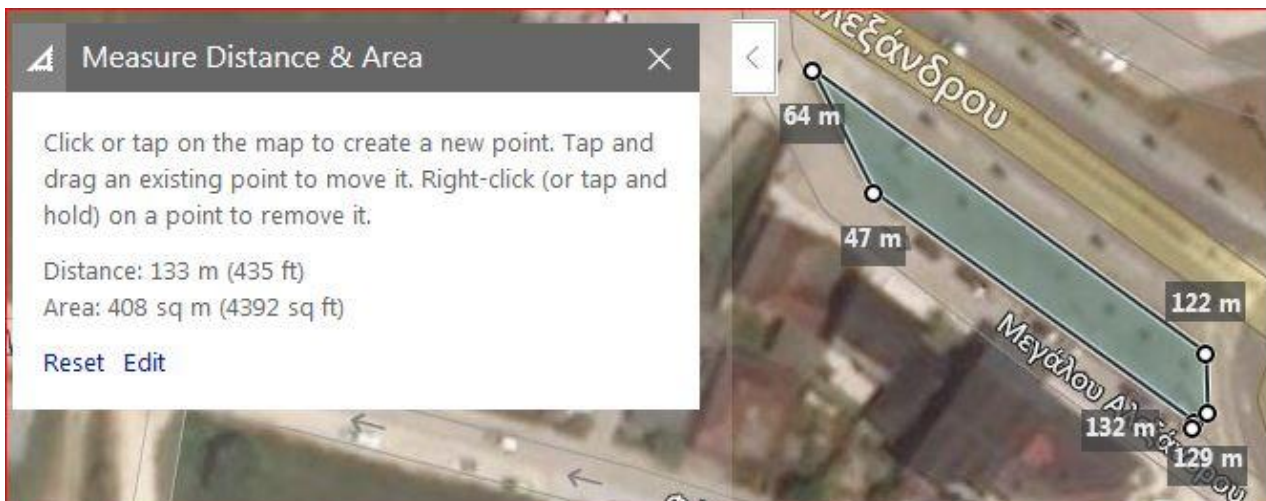

4

ΣΥΝΟΛΙΚΟ ΕΜΒΑΔΟ = 1.319 Τ.Μ

ΠΑΙΔΙΚΗ ΧΑΡΑ ΜΕΛΑΝΔΡΑ