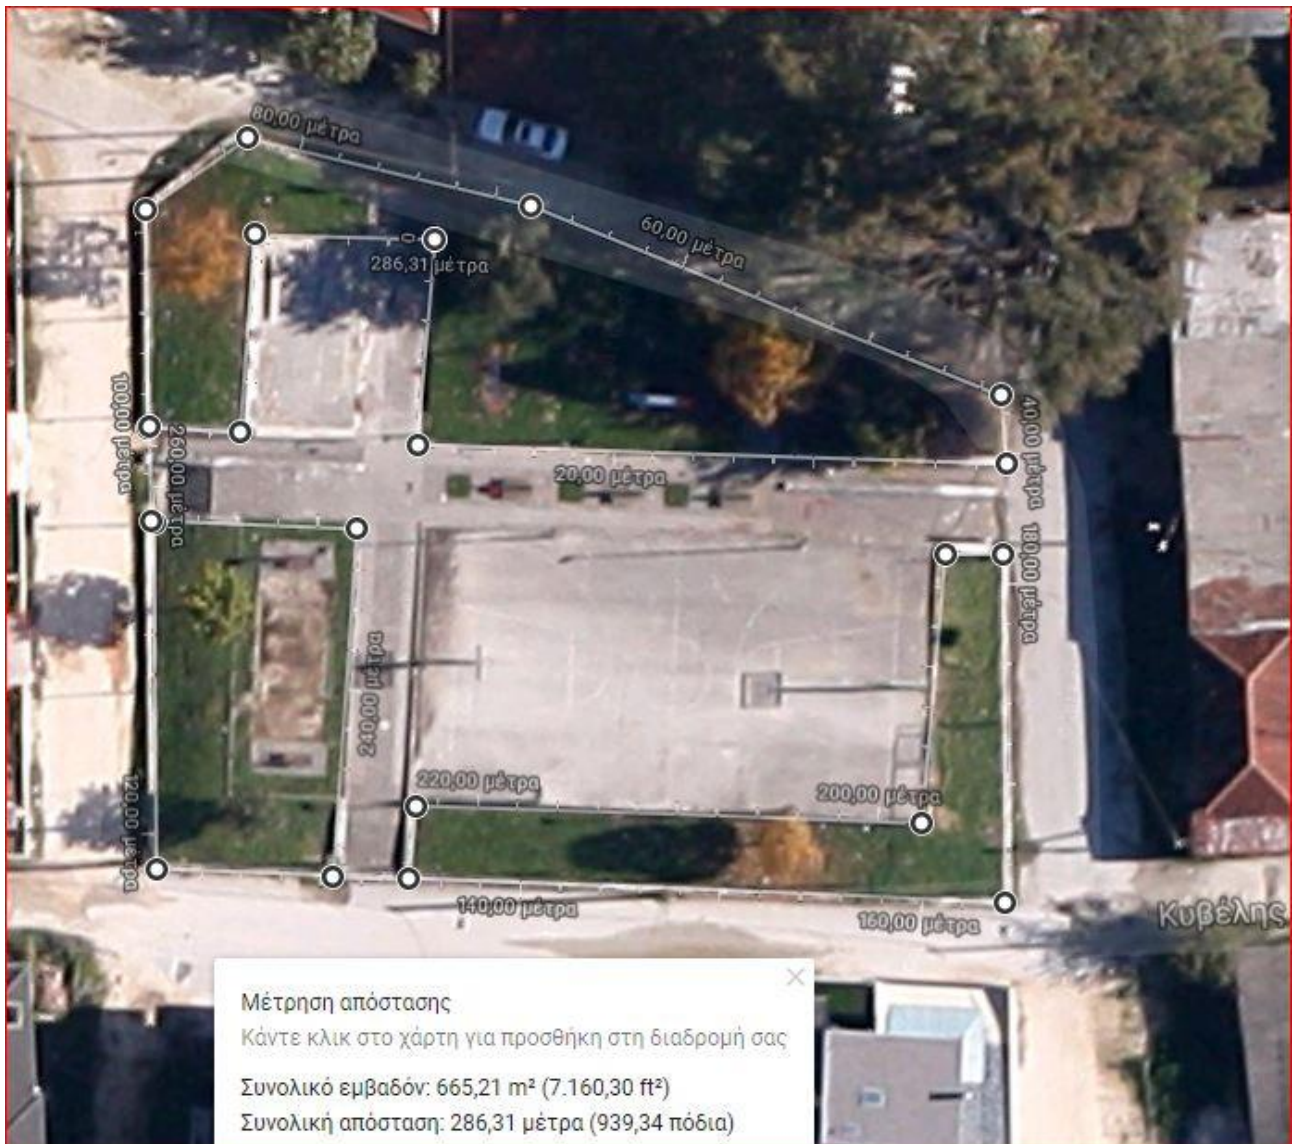

ΠΛΑΤΕΙΑ ΚΥΒΕΛΗΣ – (ΛΕΩΦΟΡΟΣ ΓΕΝΝΗΜΑΤΑ & ΚΥΒΕΛΗΣ)
ΛΑΣΠΟΤΟΠΟΣ