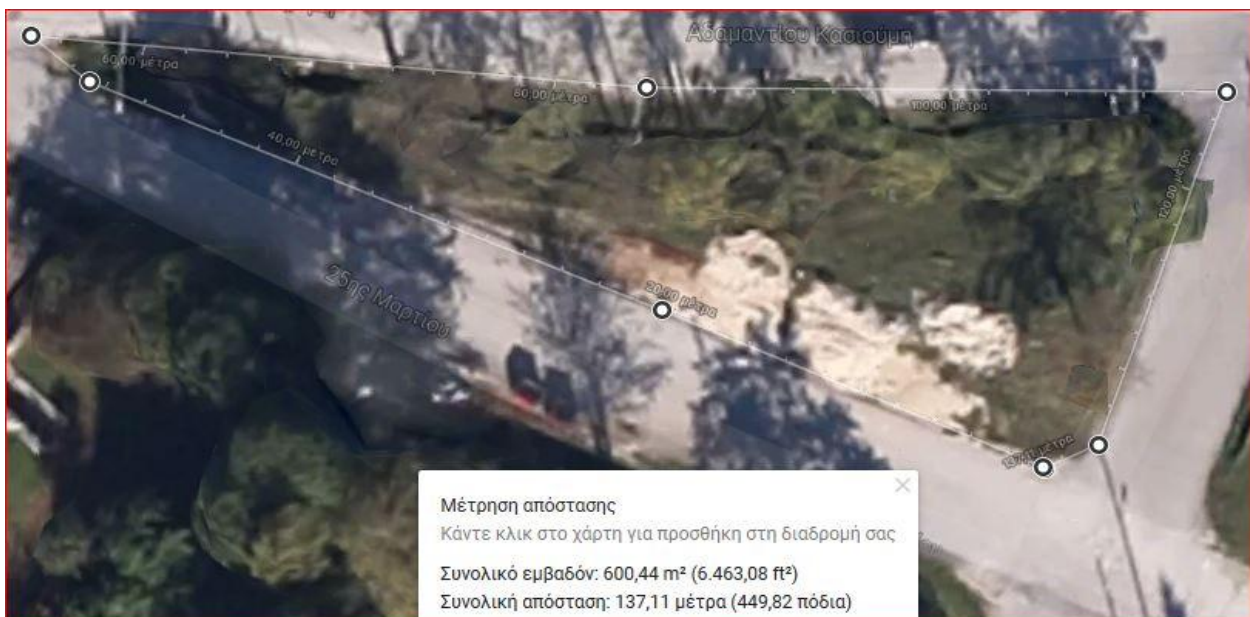

#### Μέτρηση απόστασης

Κάντε κλικ στο χάρτη για προσθήκη στη διαδρομή

Συνολικό εμβαδόν: 885,63 m<sup>2</sup> (9.532,80 ft<sup>2</sup>)

Συνολική απόσταση: 145,24 μέτρα (476,52 πόδια)

5

6