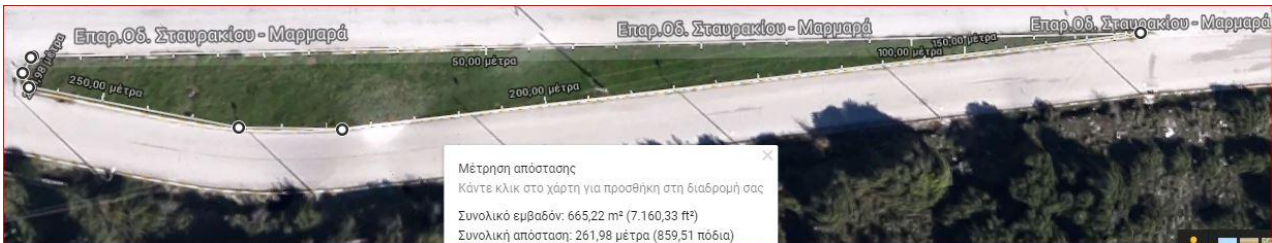

Μέτρηση απόστασης
Κάντε κλικ στο χάρτη για προσθήκη στη διαδρομή σας
Συνολικό εμβαδόν: 665,22 m² (7.160,33 ft²)
Συνολική απόσταση: 261,98 μέτρα (859,51 πόδια)

5

ΣΥΝΟΛΙΚΟ ΕΜΒΑΔΟ = 2.291 T.M