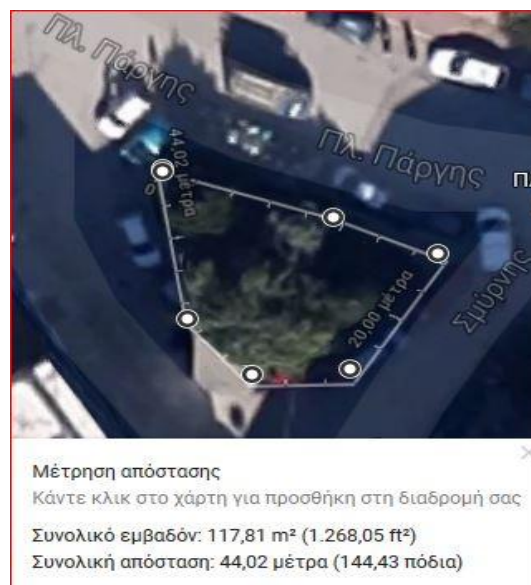

ΠΛΑΤΕΙΑ ΠΑΡΓΗΣ & ΤΡΙΓΩΝΟ ΤΑΞΙ