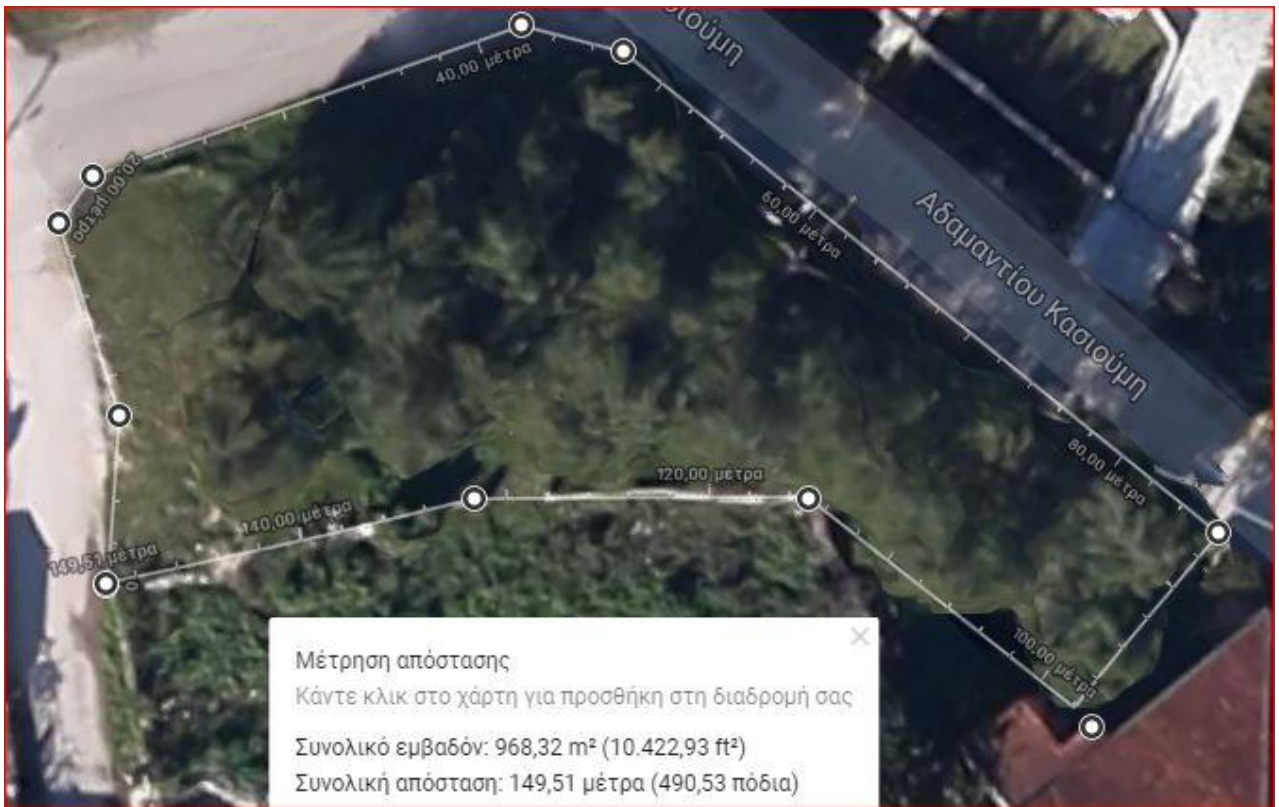

#### Μέτρηση απόστασης

Κάντε κλικ στο χάρτη για προσθήκη στη διαδρομή

Συνολικό εμβαδόν: 885,63 m<sup>2</sup> (9.532,80 ft<sup>2</sup>)

Συνολική απόσταση: 145,24 μέτρα (476,52 πόδια)

5

6