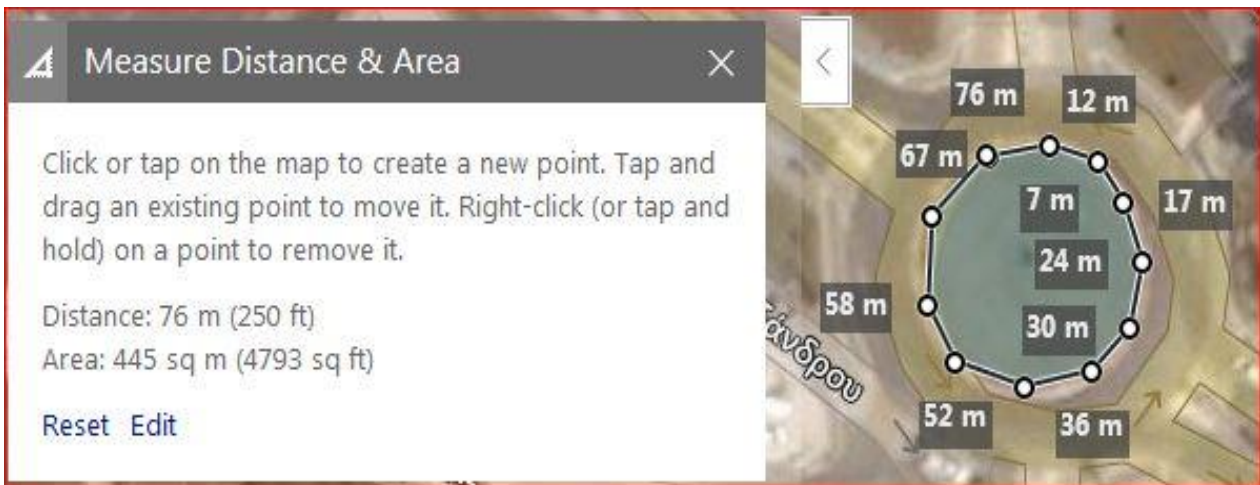

ΚΑΡΔΑΜΗΤΣΙΑ

ΚΟΜΒΟΣ