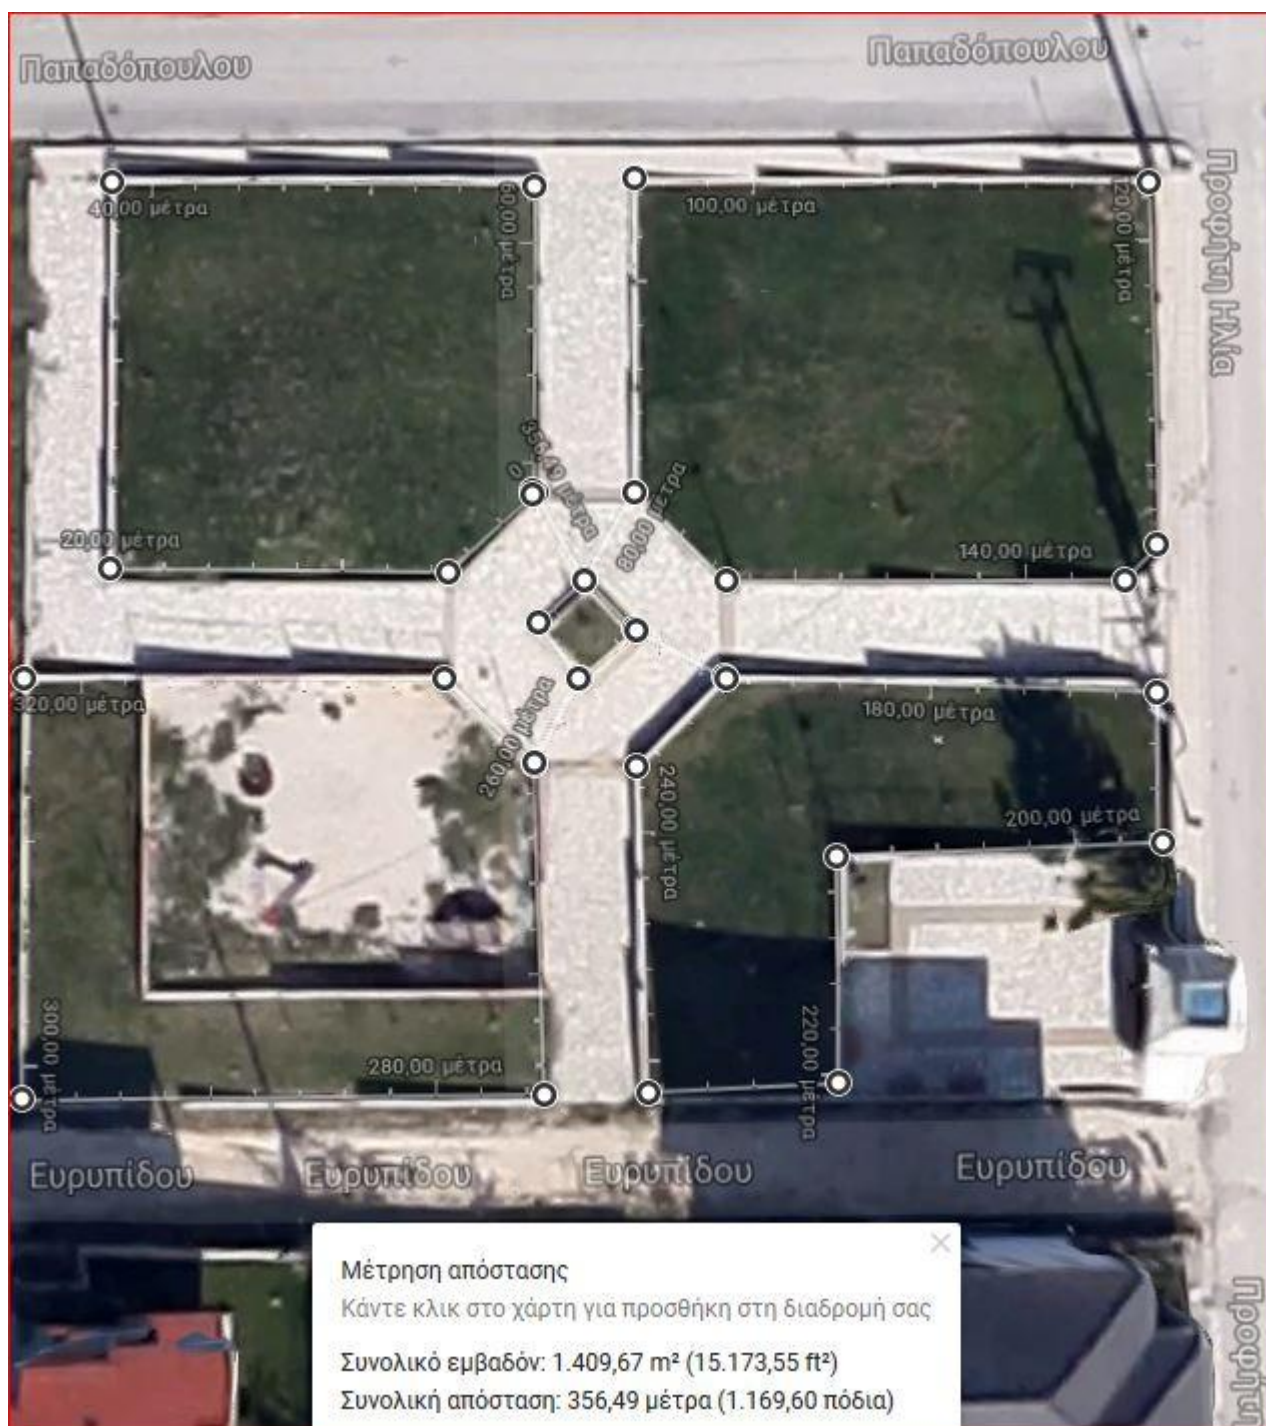

ΠΑΠΑΔΟΠΟΥΛΟΥ & ΠΡΟΦΗΤΗ ΗΛΙΑ (ΠΛΑΤΕΙΑ ΑΓΙΑΣ ΣΟΦΙΑΣ)