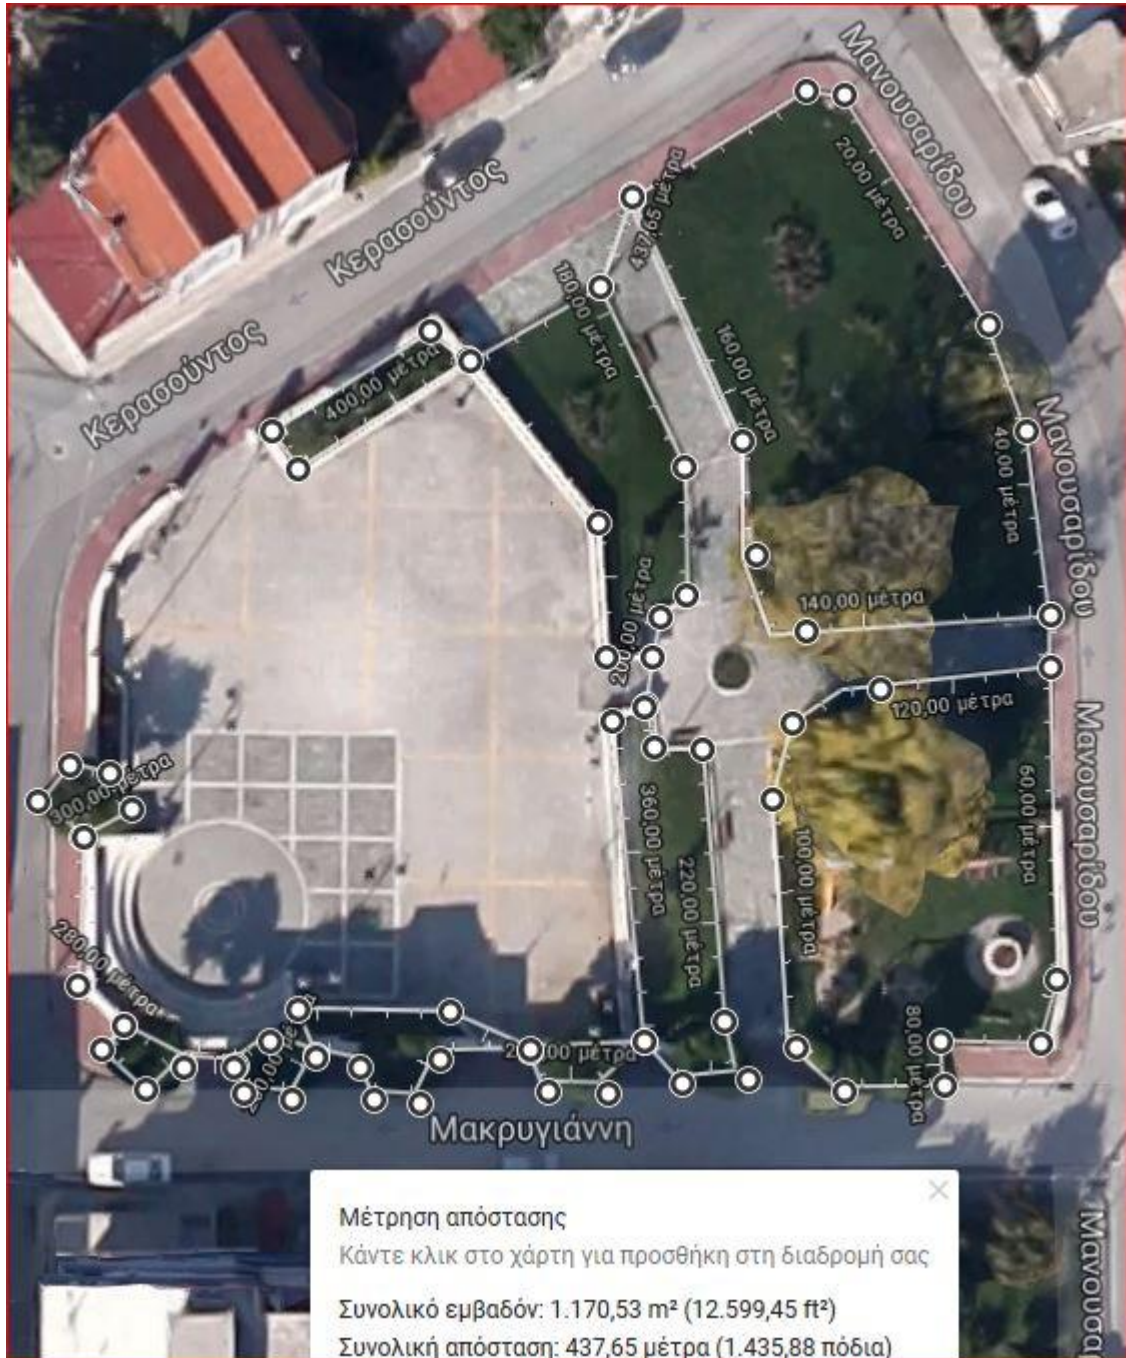

ΠΛΑΤΕΙΑ 28ης ΟΚΤΩΒΡΙΟΥ (ΠΑΛΙΟ ΔΗΜΑΡΧΕΙΟ)