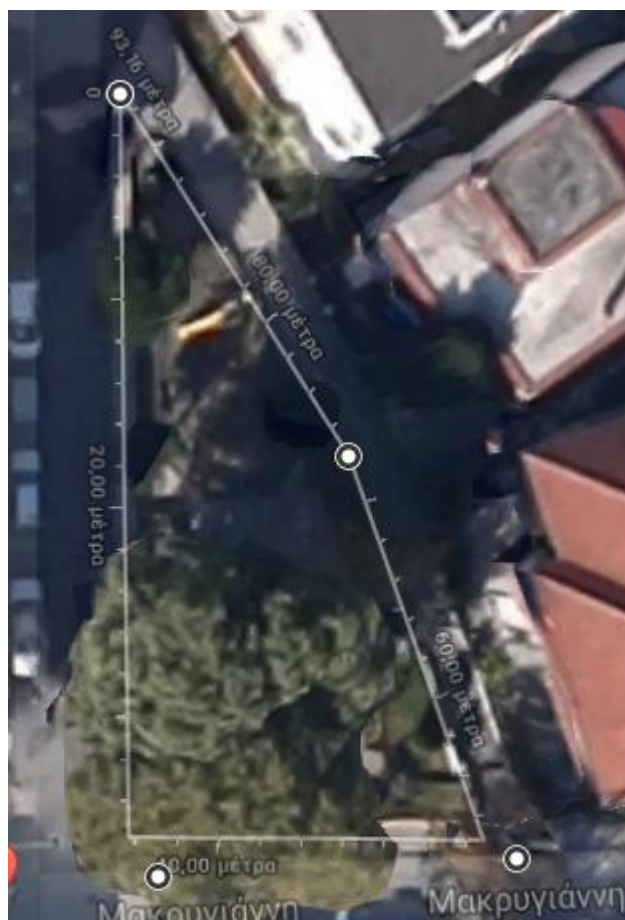

## ΣΟΛΩΜΟΥ & ΙΩΑΝΝΙΝΩΝ (ΒΕΡΟΠΟΥΛΟΥ)

## ΜΑΚΡΥΓΙΑΝΝΗ & ΖΕΡΒΑ

Μέτρηση απόστασης

Κάντε κλικ στο χάρτη για προσθήκη στη διαδρομή σας

Συνολικό εμβαδόν: 351,80 m<sup>2</sup> (3.786,70 ft<sup>2</sup>)

Συνολική απόσταση: 93,16 μέτρα (305,65 πόδια)